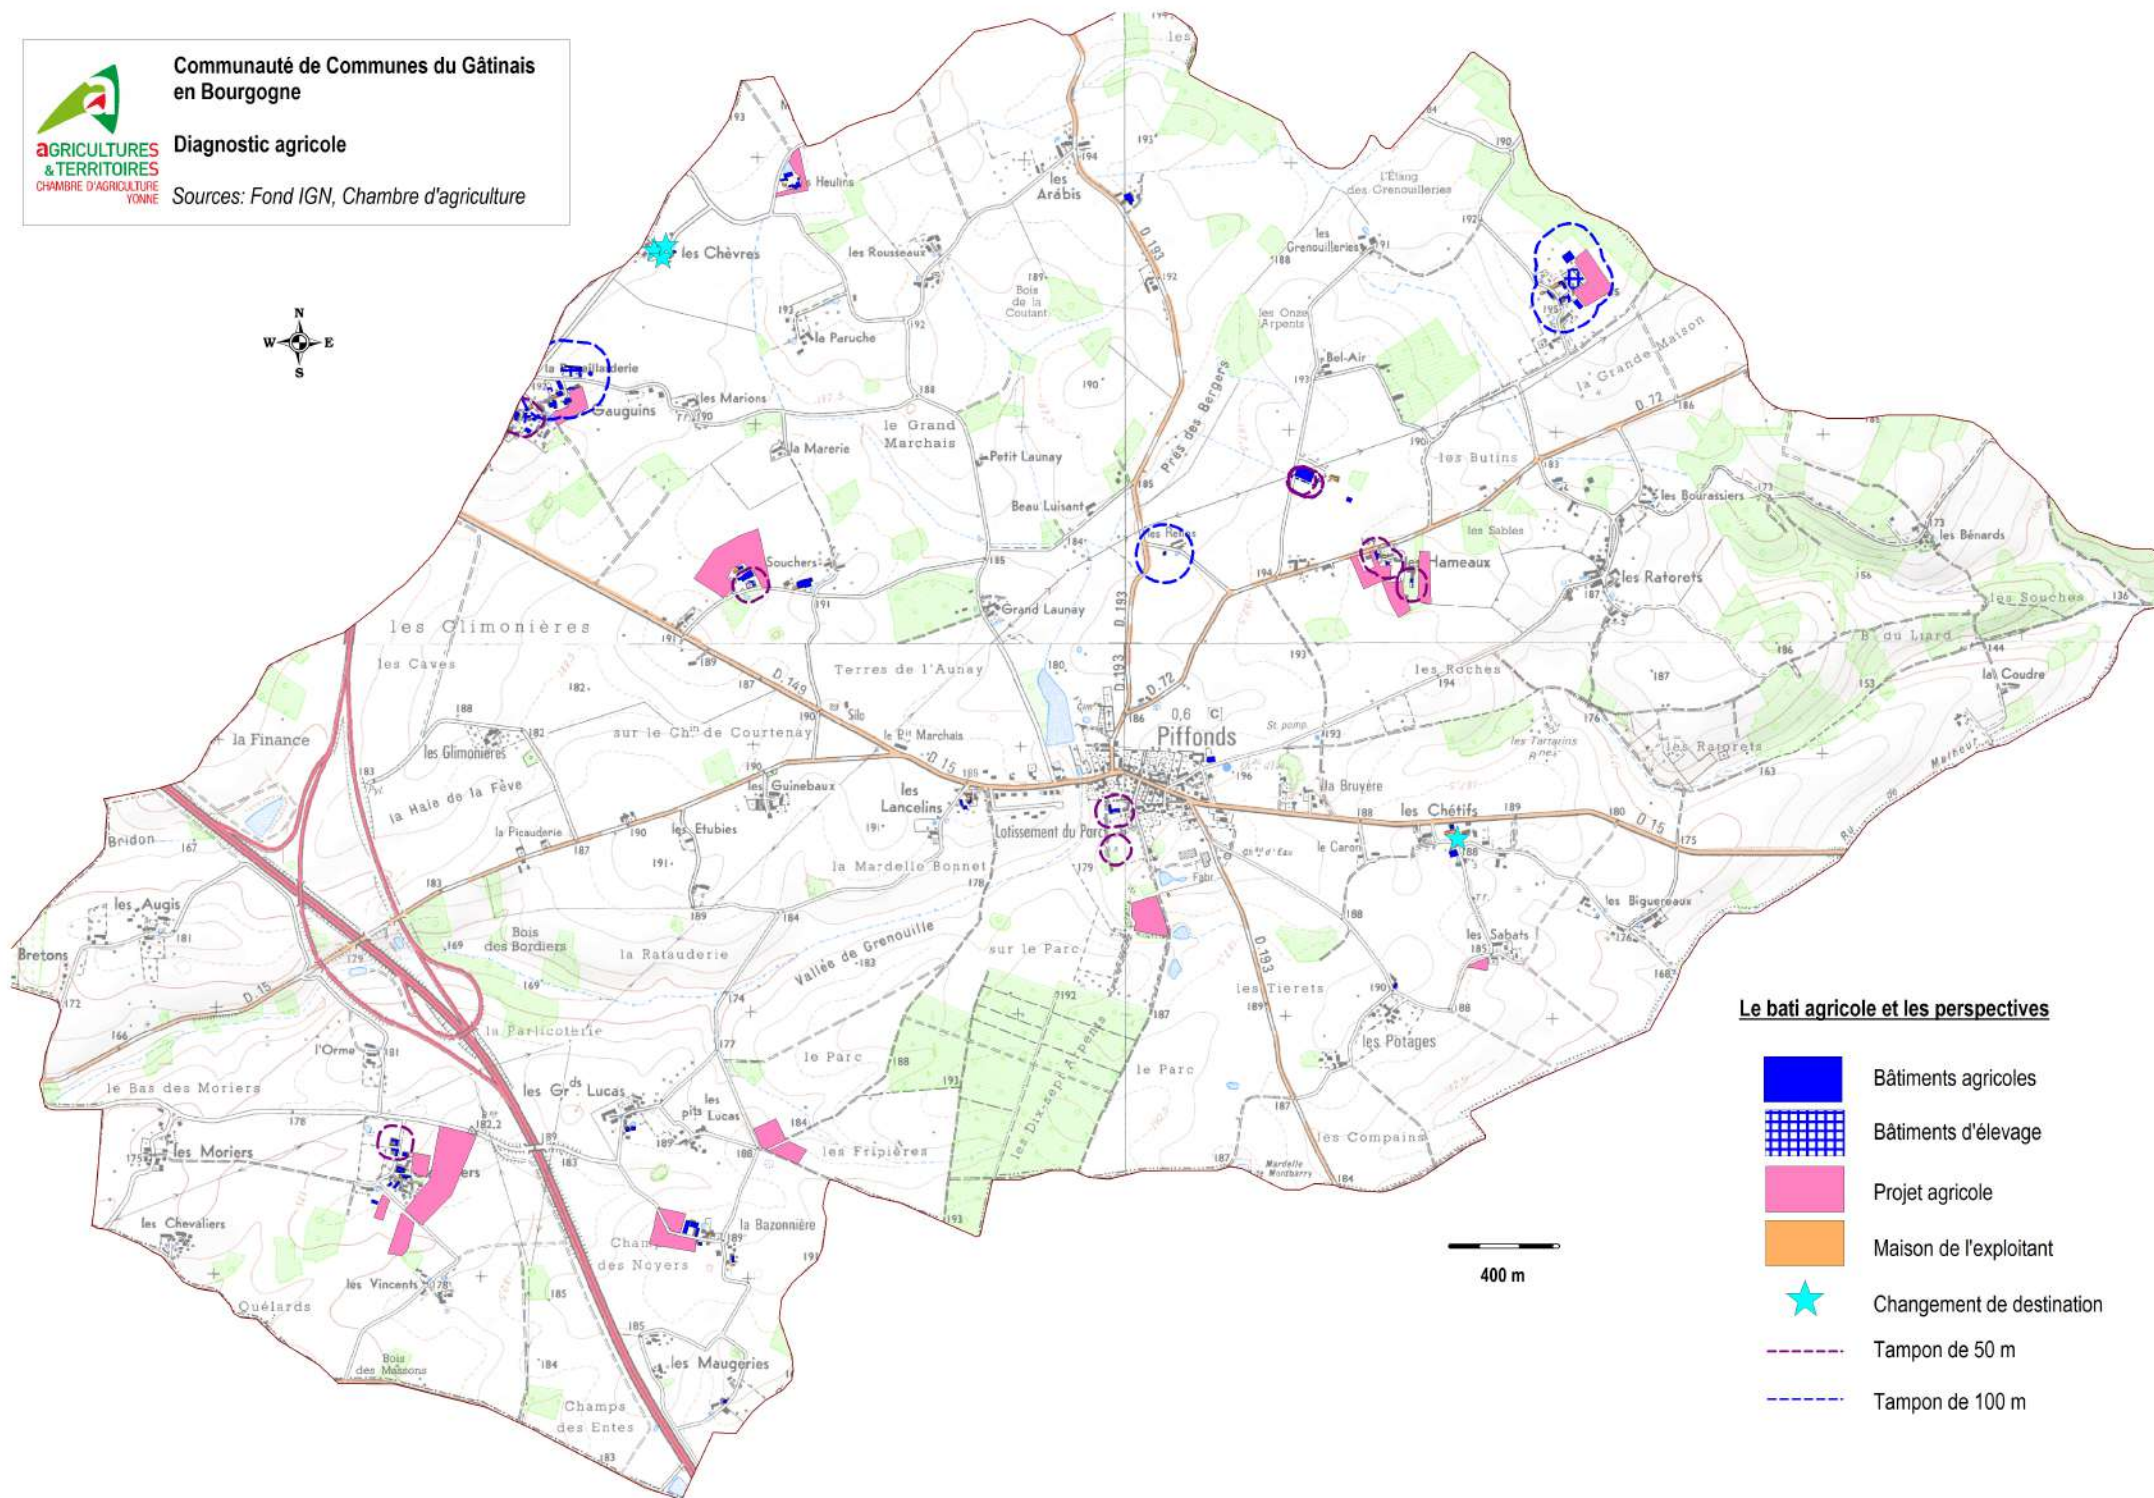

AGRICULTURES
& TERRITOIRES
CHAMBRE D'AGRICULTURE
YONNE

Diagnostic agricole

Sources: Fond IGN, Chambre d'agriculture

Le bâti agricole et les perspectives

-  Bâtiments agricoles
-  Bâtiments d'élevage
-  Projet agricole
-  Maison de l'exploitant
-  Changement de destination
-  Tampon de 50 m
-  Tampon de 100 m