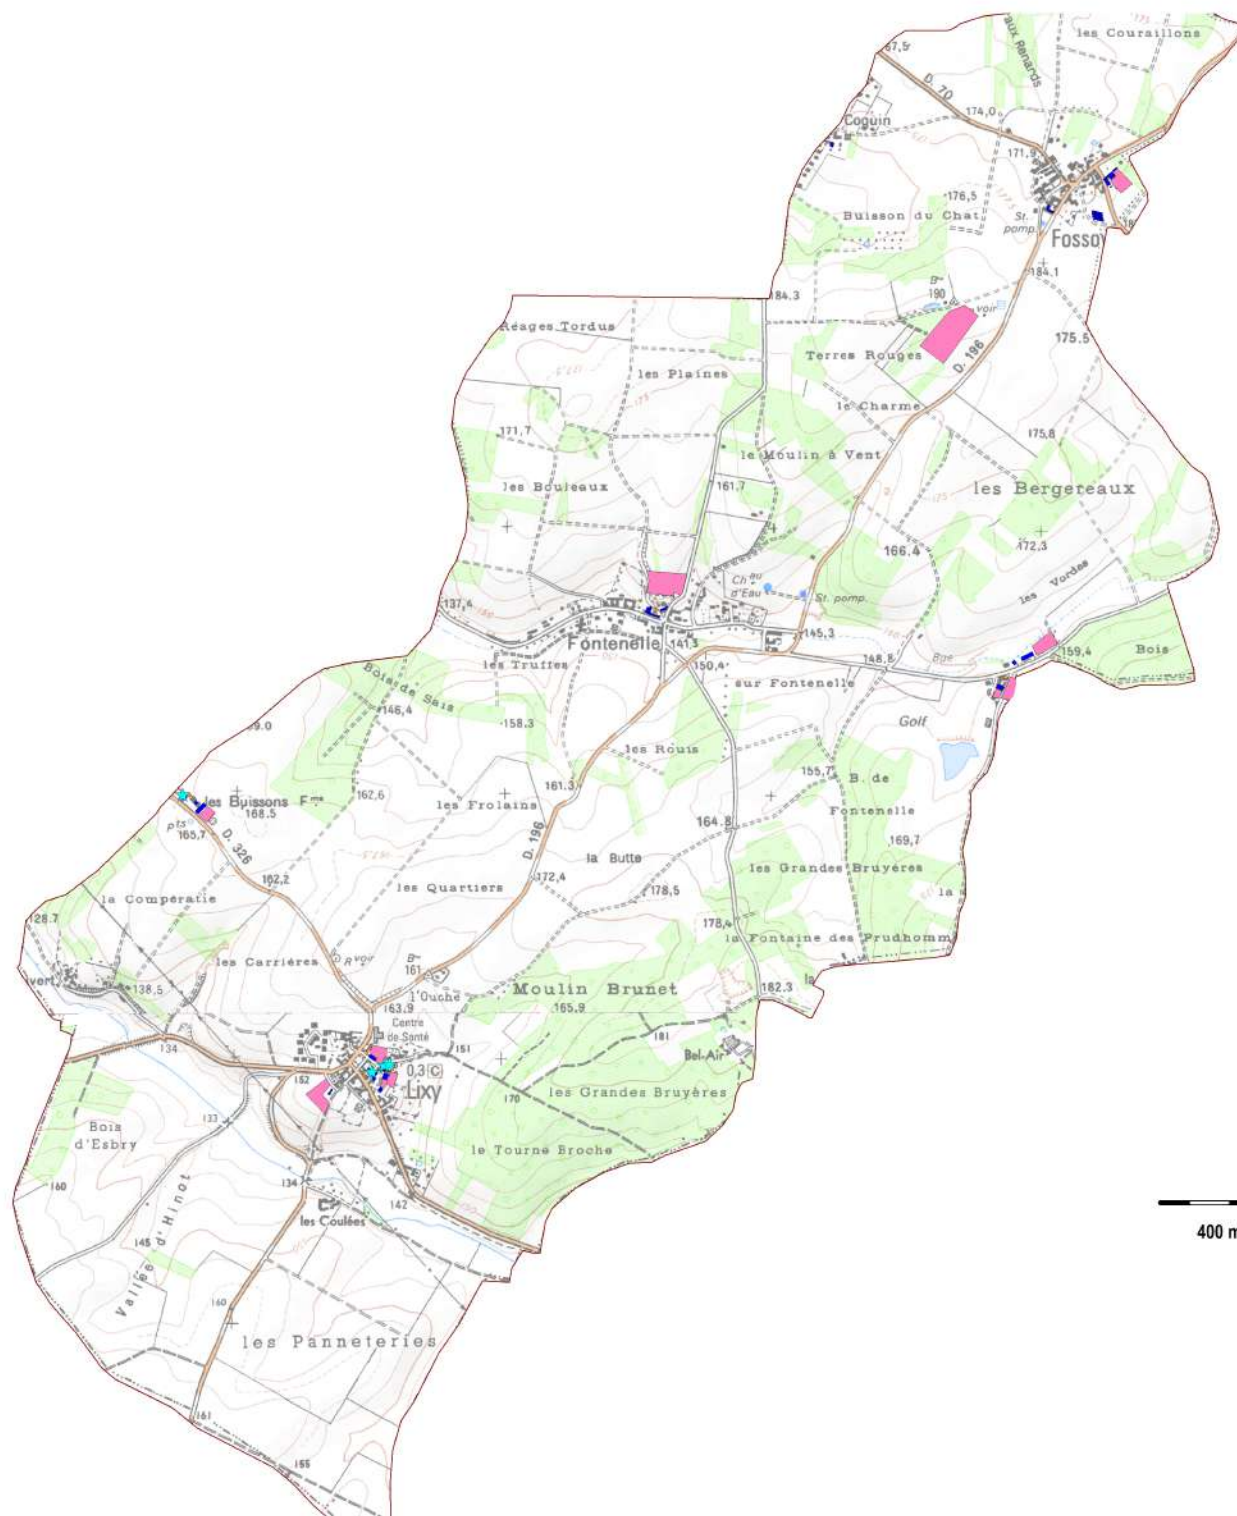

Diagnostic agricole

Sources: Fond IGN, Chambre d'agriculture

300 m

Communauté de Communes du Gâtinais
en Bourgogne

AGRICULTURES
& TERRITOIRES
CHAMBRE D'AGRICULTURE
YONNE

Diagnostic agricole

Sources: Fond IGN, Chambre d'agriculture