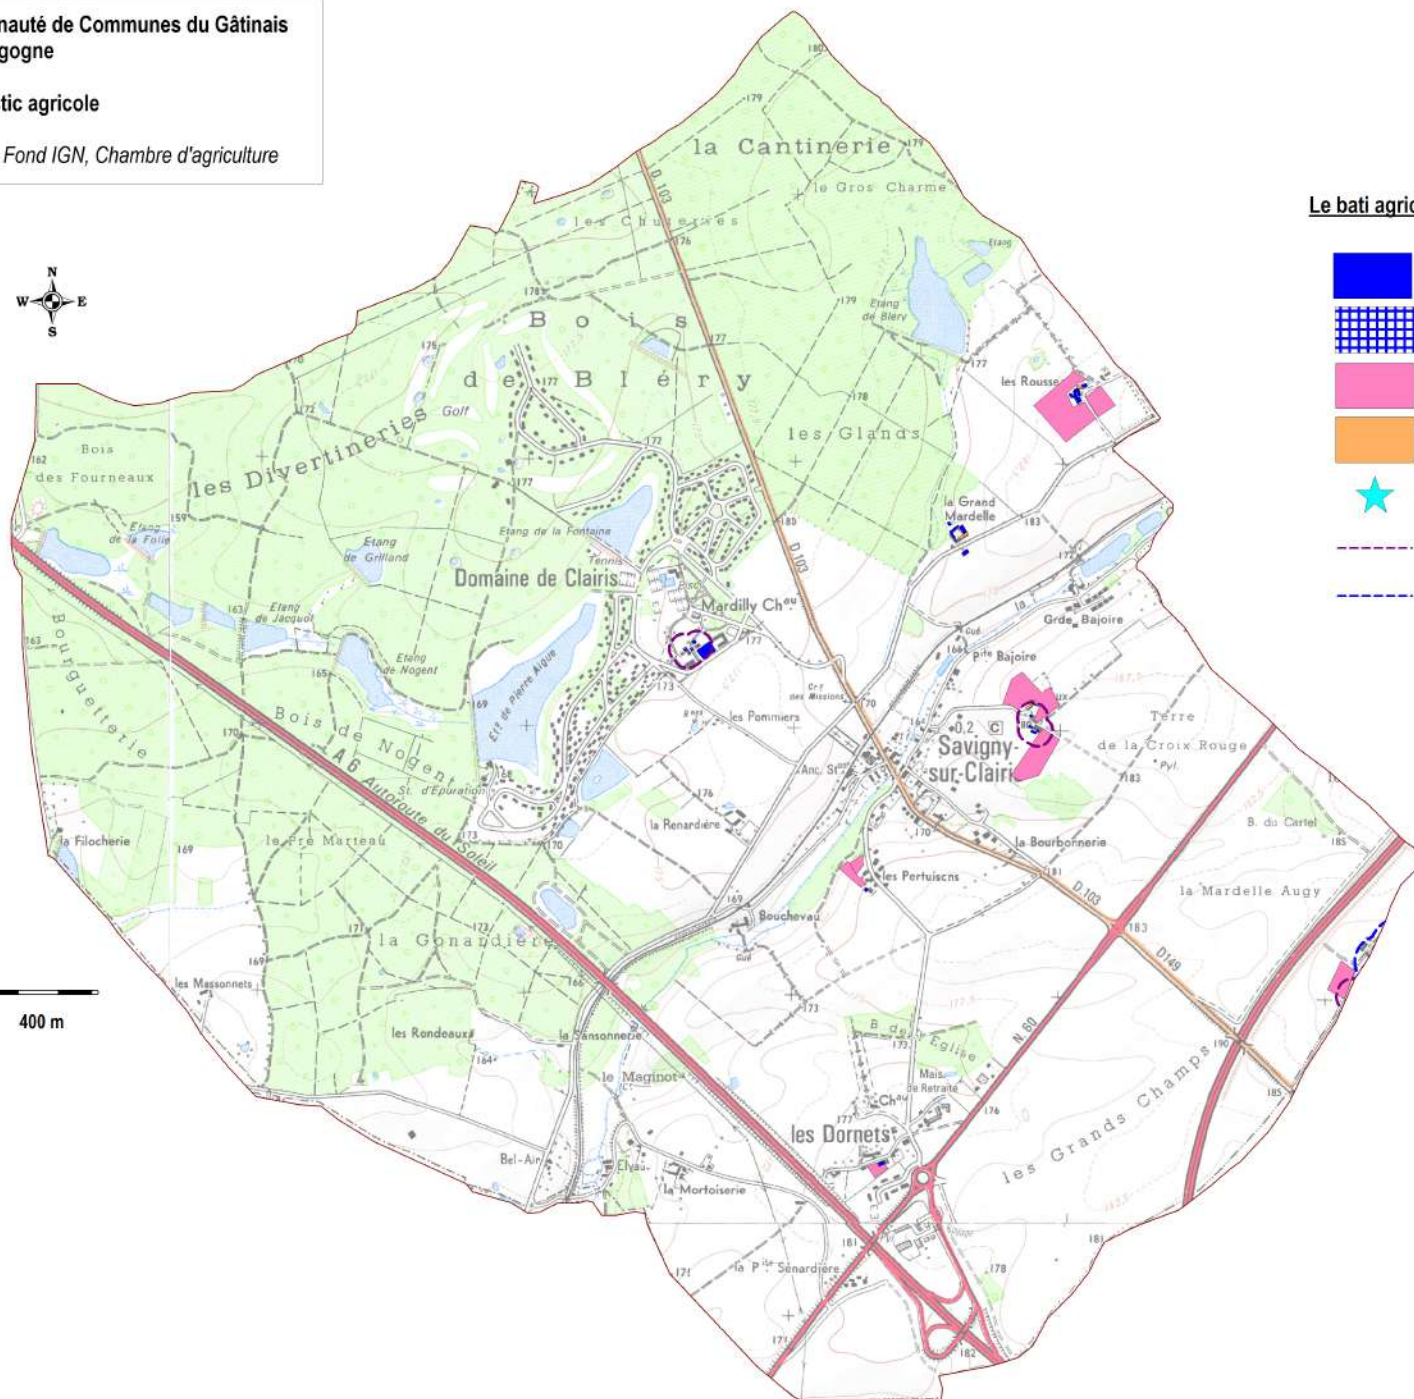

Communauté de Communes du Gâtinais
en Bourgogne

AGRICULTURES
& TERRITOIRES
CHAMBRE D'AGRICULTURE
YONNE

Diagnostic agricole

Sources: Fond IGN, Chambre d'agriculture

400 m

Le bâti agricole et les perspectives

-  Bâtiments agricoles
-  Bâtiments d'élevage
-  Projet agricole
-  Maison de l'exploitant
-  Changement de destination
-  Tampon de 50 m
-  Tampon de 100 m

Communauté de Communes du Gâtinais
en Bourgogne