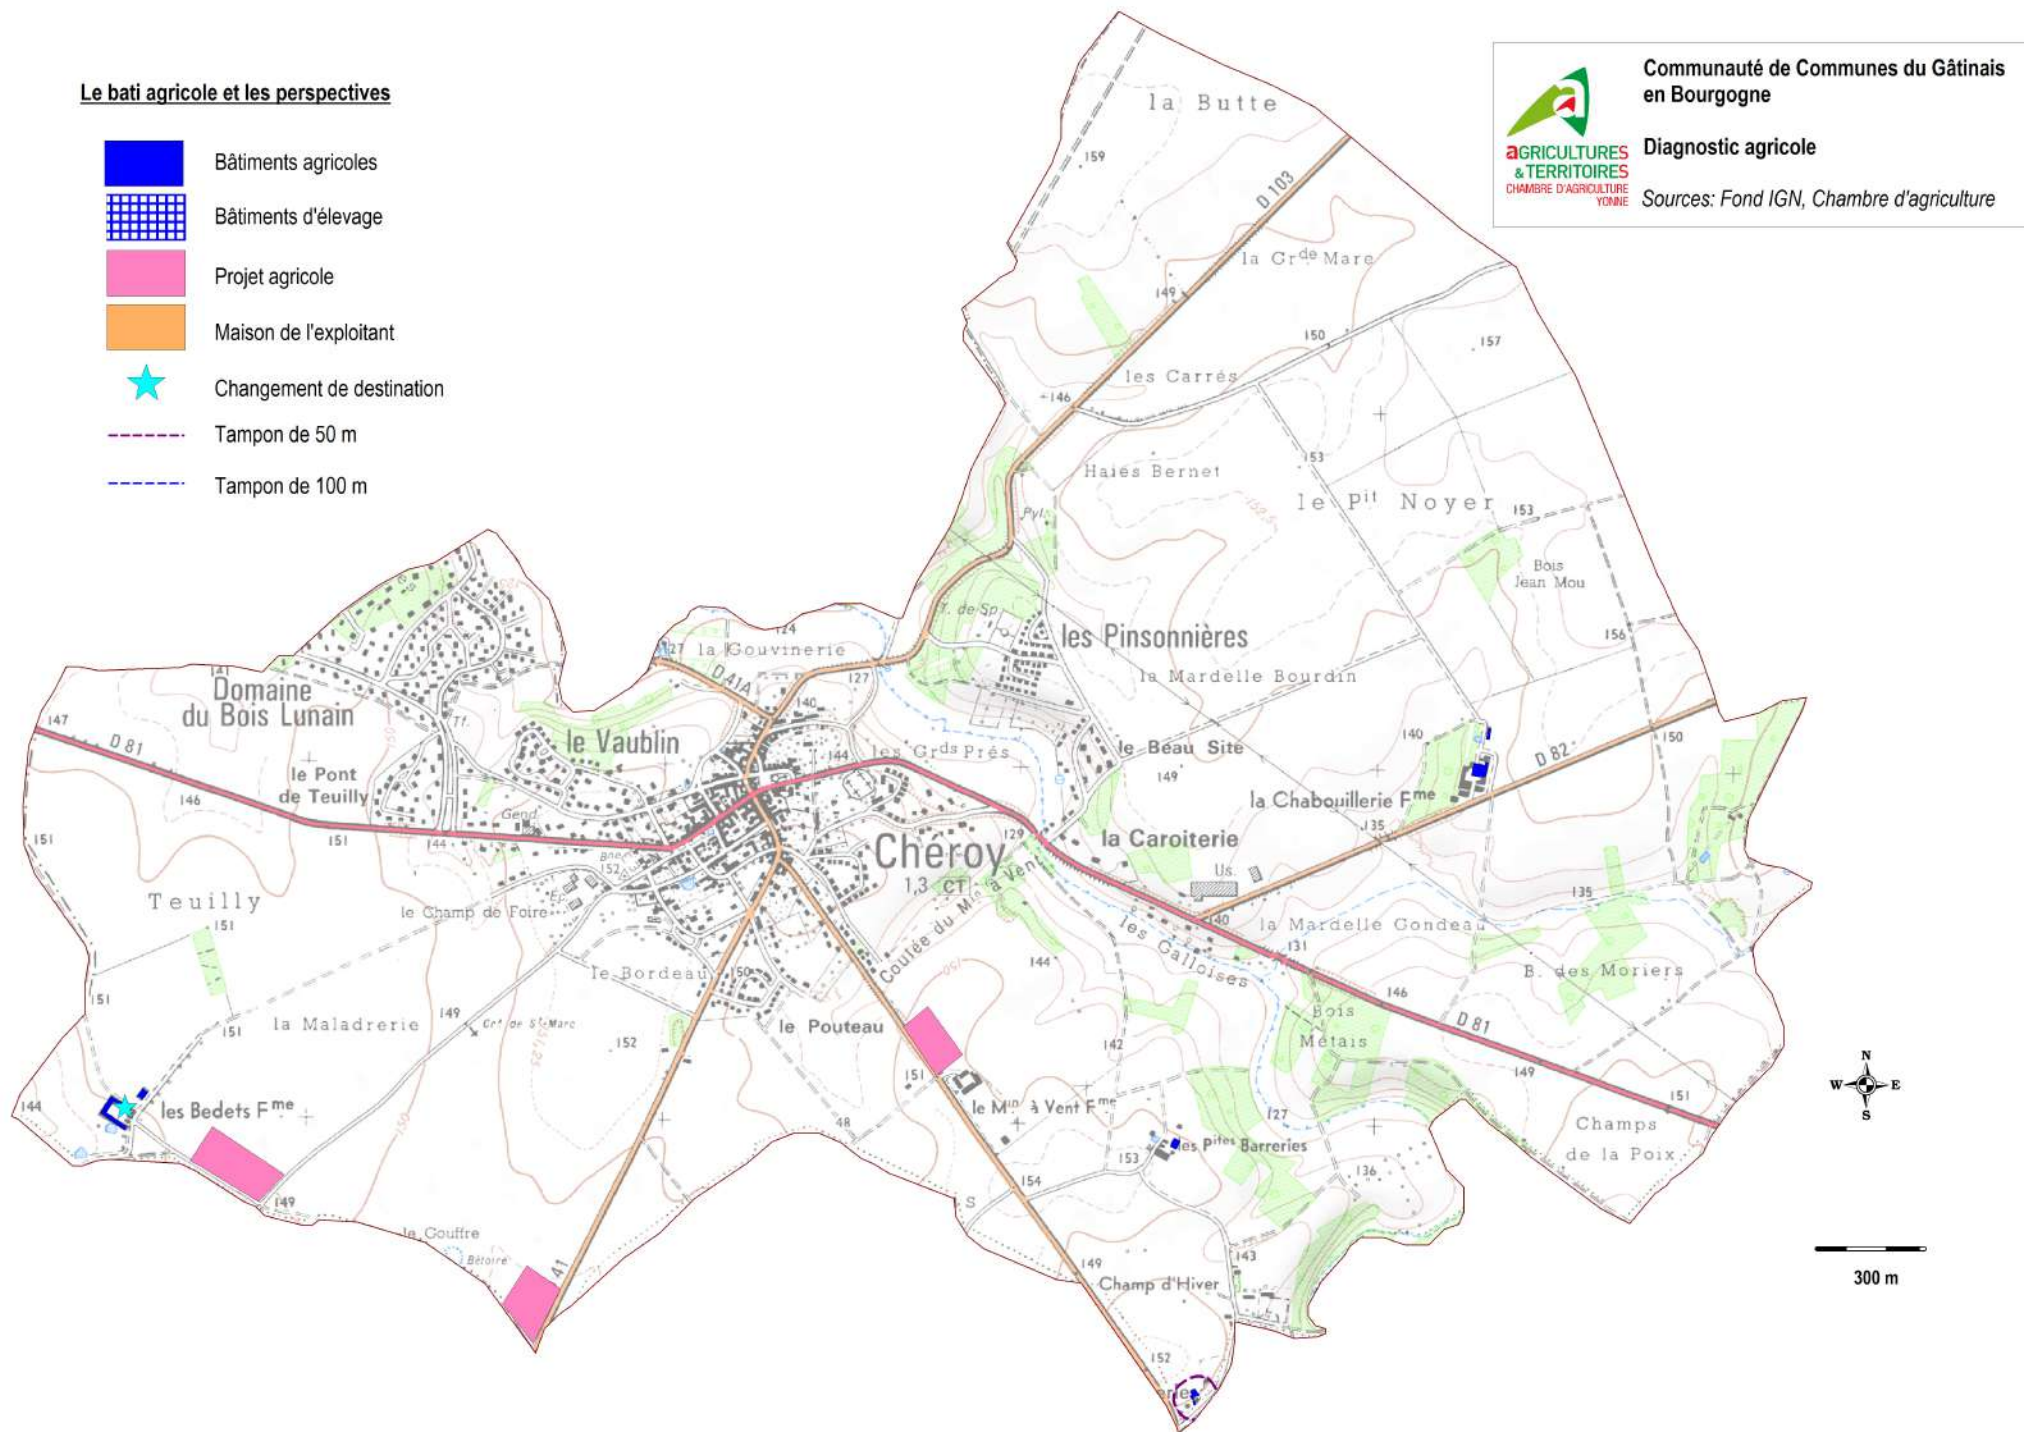

Communauté de Communes du Gâtinais
en Bourgogne

AGRICULTURES
& TERRITOIRES
CHAMBRE D'AGRICULTURE
YONNE

Diagnostic agricole

Sources: Fond IGN, Chambre d'agriculture

Le bati agricole et les perspectives

-  Bâtiments agricoles
-  Bâtiments d'élevage
-  Projet agricole
-  Maison de l'exploitant
-  Changement de destination
-  Tampon de 50 m
-  Tampon de 100 m