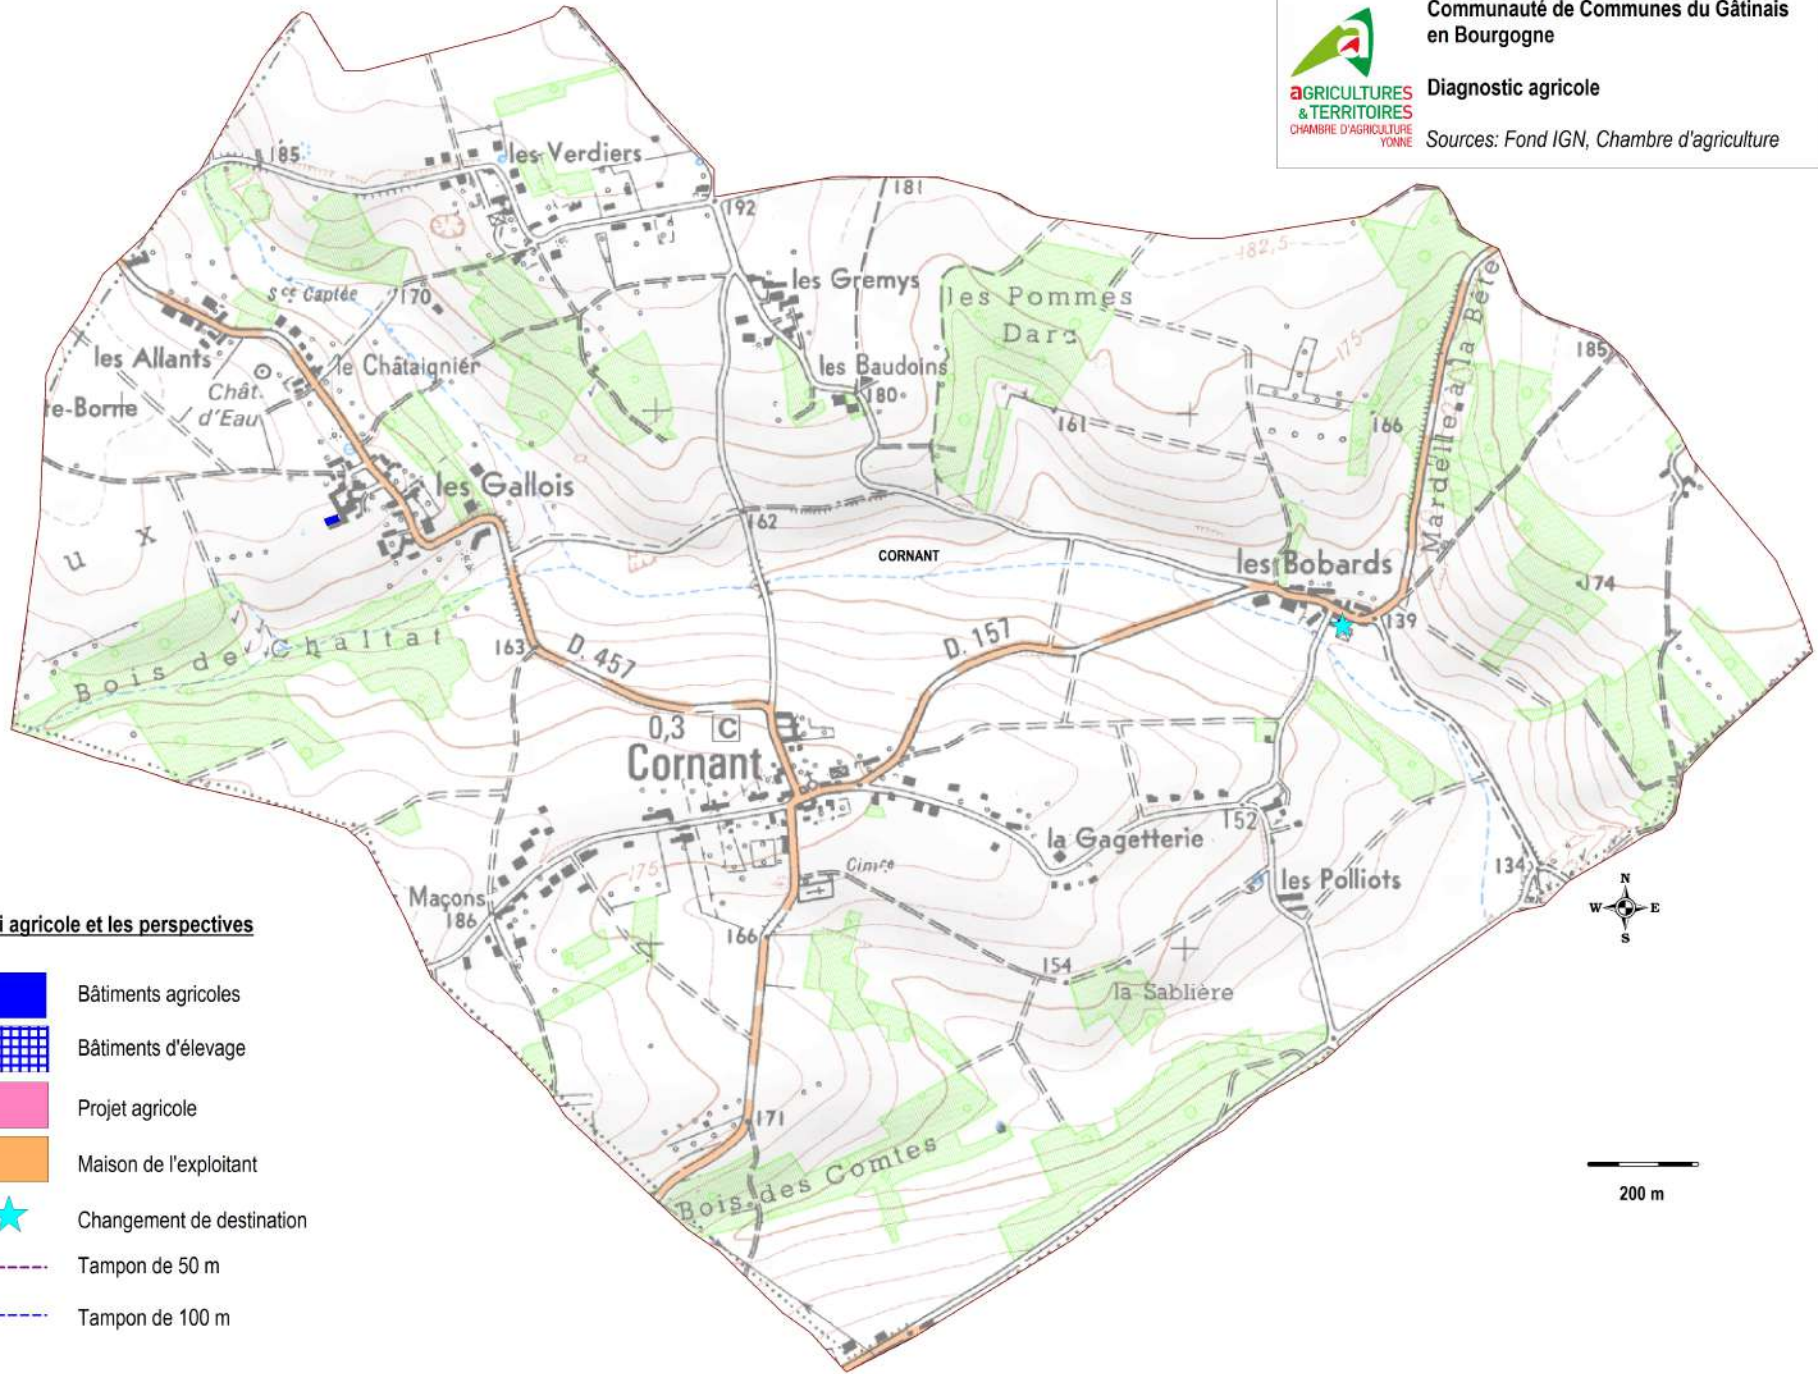

Communauté de Communes du Gâtinais
en Bourgogne

AGRICULTURES
& TERRITOIRES
CHAMBRE D'AGRICULTURE
YONNE

Diagnostic agricole

Sources: Fond IGN, Chambre d'agriculture

Le bati agricole et les perspectives

-  Bâtiments agricoles
-  Bâtiments d'élevage
-  Projet agricole
-  Maison de l'exploitant
-  Changement de destination
-  Tampon de 50 m
-  Tampon de 100 m

Communauté de Communes du Gâtinais en Bourgogne

Diagnostic agricole

Sources: Fond IGN, Chambre d'agriculture

300 m

Communauté de Communes du Gâtinais
en Bourgogne

AGRICULTURES
& TERRITOIRES
CHAMBRE D'AGRICULTURE
YONNE

Diagnostic agricole

Sources: Fond IGN, Chambre d'agriculture

Le bati agricole et les perspectives

-  Bâtiments agricoles
-  Bâtiments d'élevage
-  Projet agricole
-  Maison de l'exploitant
-  Changement de destination
-  Tampon de 50 m
-  Tampon de 100 m