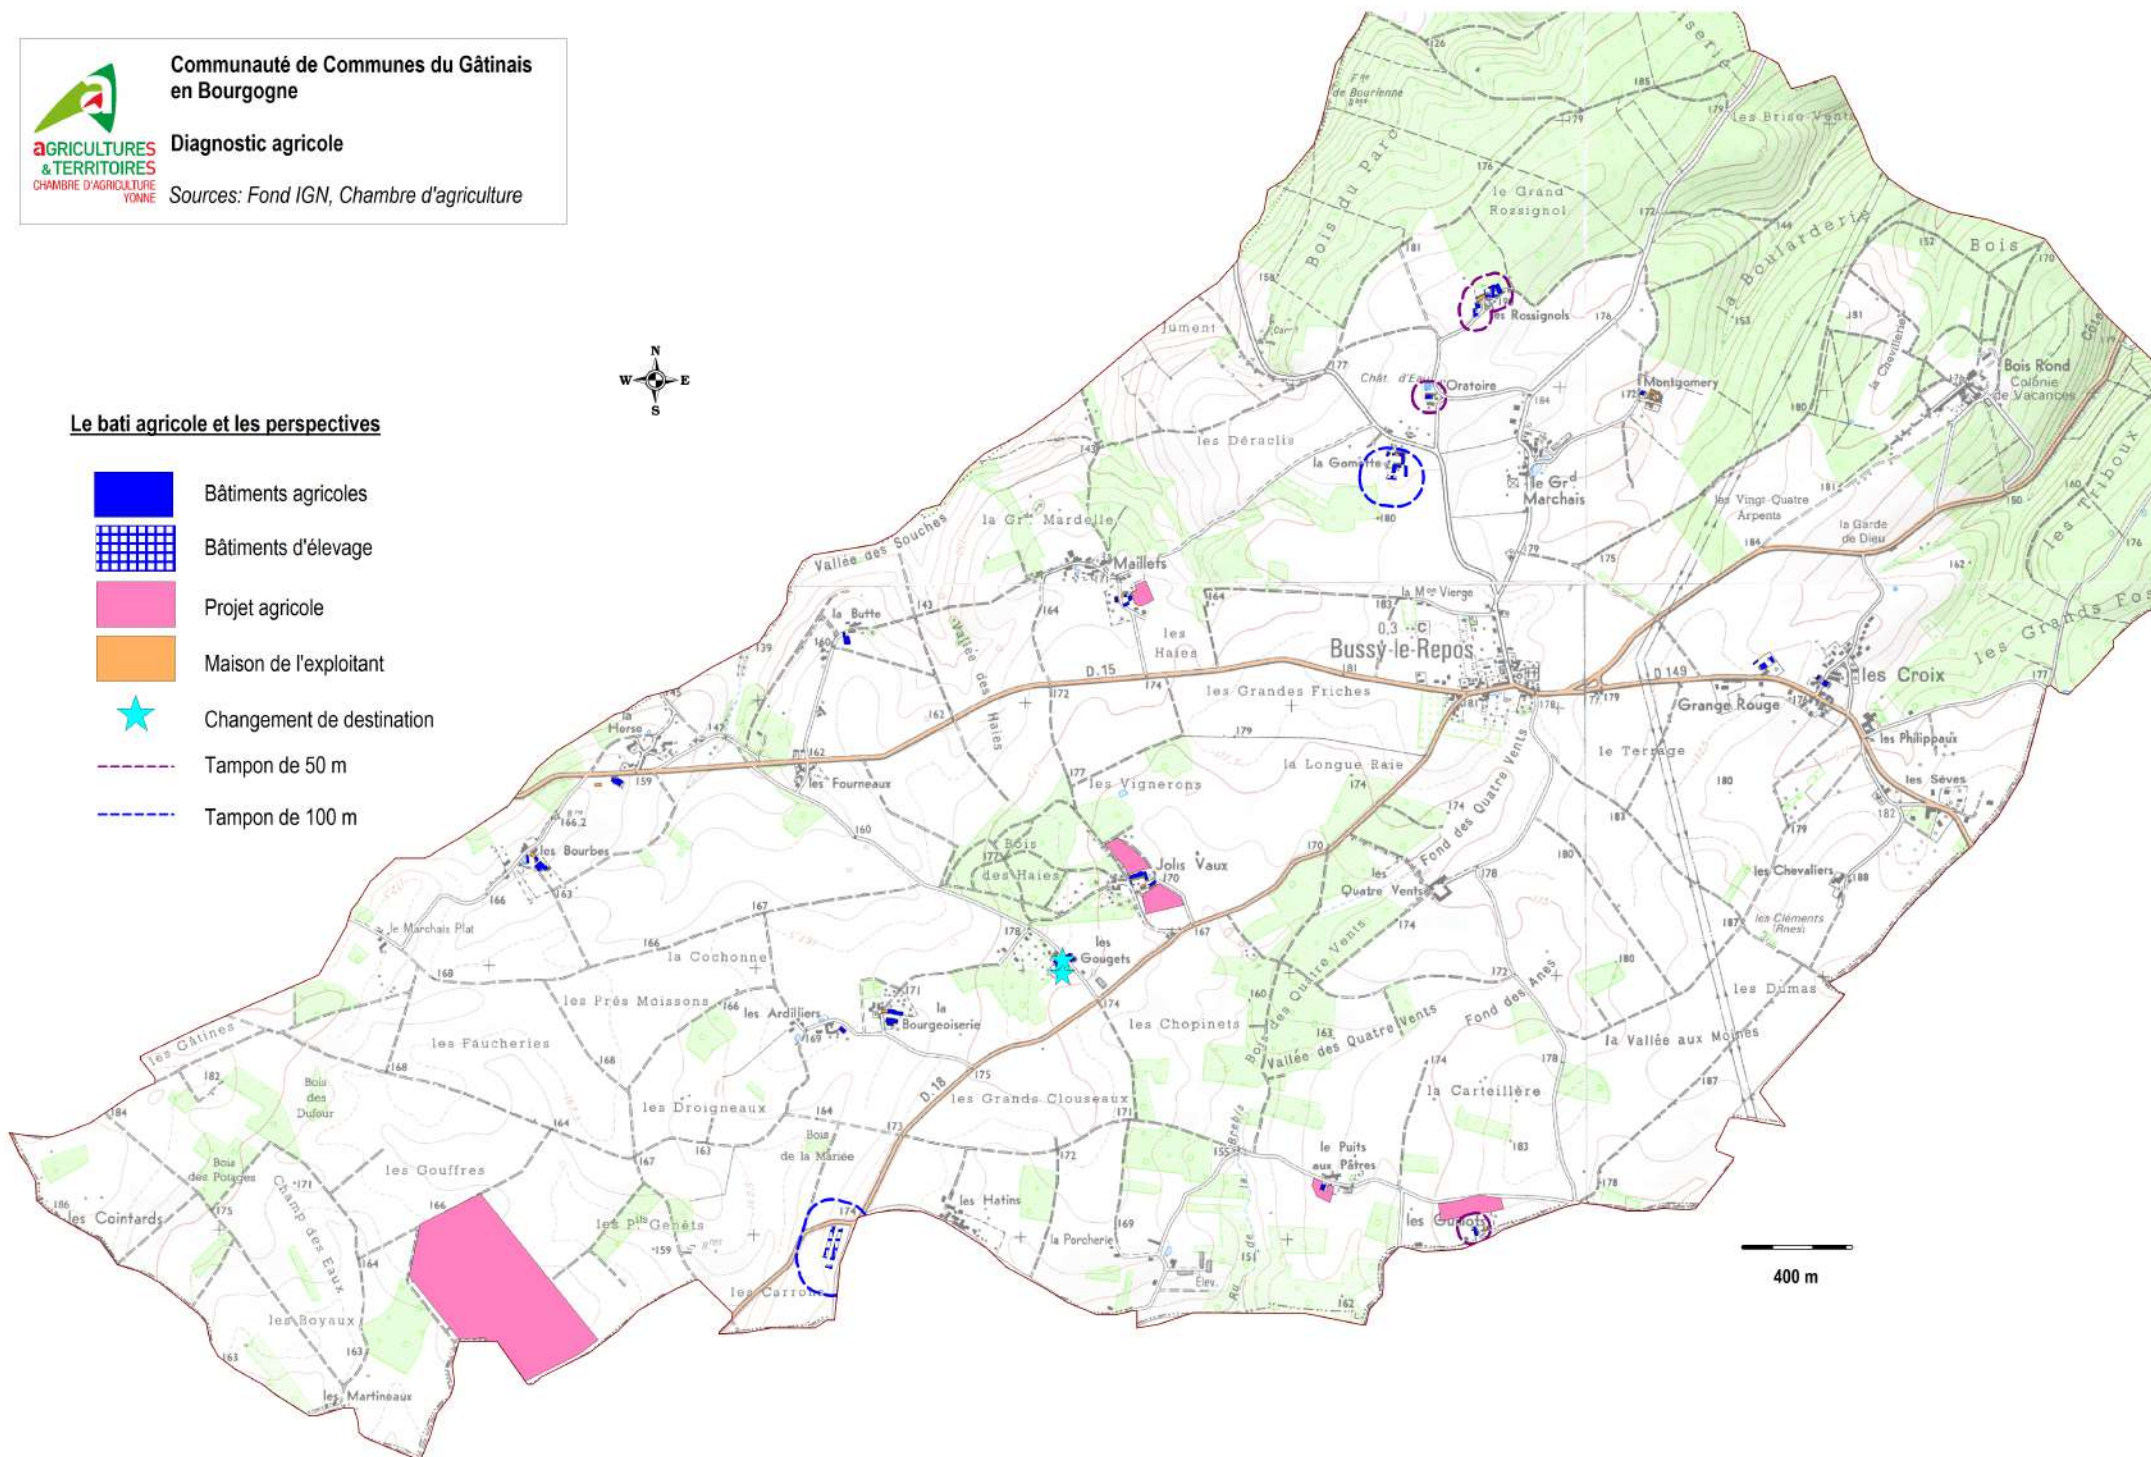

Le bati agricole et les perspectives

-  Bâtiments agricoles
-  Bâtiments d'élevage
-  Projet agricole
-  Maison de l'exploitant
-  Changement de destination
-  Tampon de 50 m
-  Tampon de 100 m

Communauté de Communes du Gâtinais en Bourgogne

Diagnostic agricole

CHAMBRE D'AGRICULTURE YONNE

Sources: Fond IGN, Chambre d'agriculture

Communauté de Communes du Gâtinais
en Bourgogne

AGRICULTURES
& TERRITOIRES
CHAMBRE D'AGRICULTURE
YONNE

Diagnostic agricole

Sources: Fond IGN, Chambre d'agriculture

Le bâti agricole et les perspectives

-  Bâtiments agricoles
-  Bâtiments d'élevage
-  Projet agricole
-  Maison de l'exploitant
-  Changement de destination
-  Tampon de 50 m
-  Tampon de 100 m