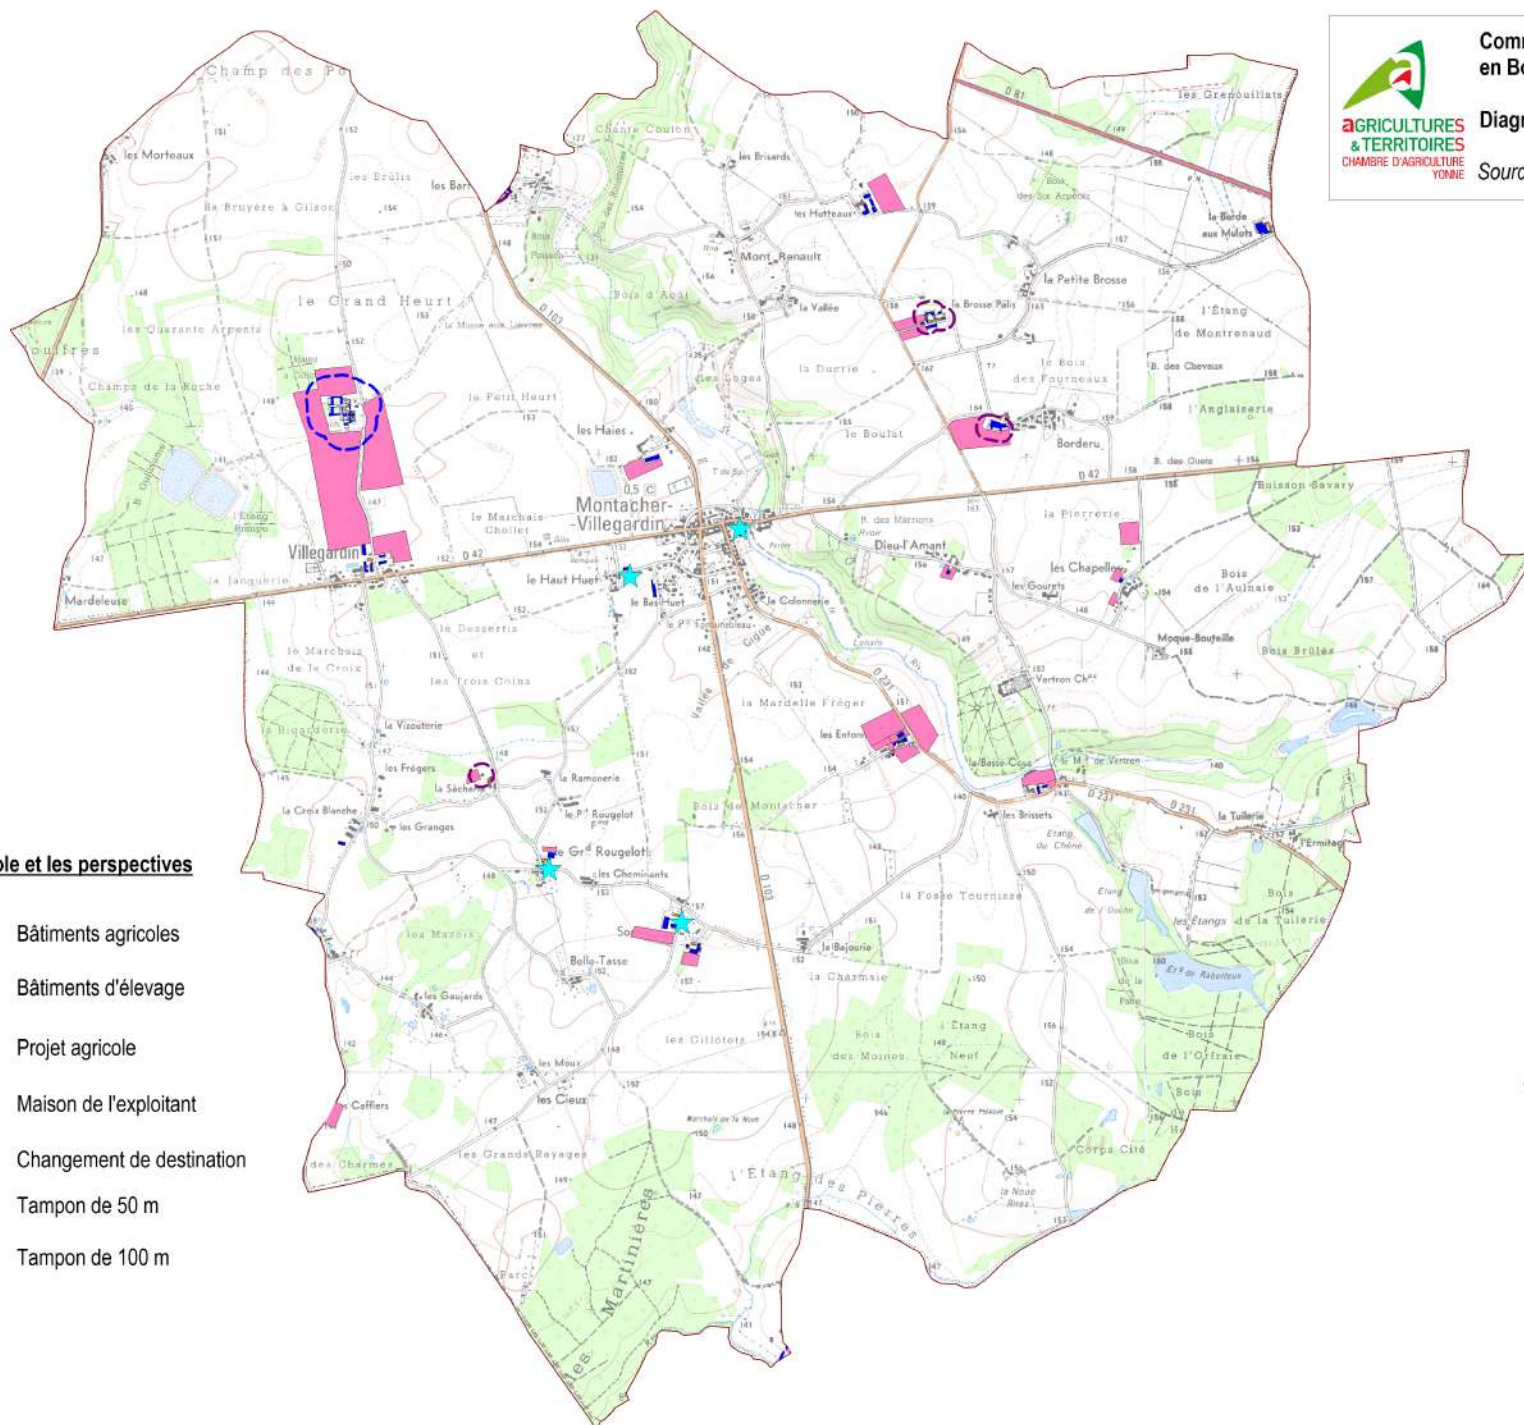

Le bâti agricole et les perspectives

-  Bâtiments agricoles
-  Bâtiments d'élevage
-  Projet agricole
-  Maison de l'exploitant
-  Changement de destination
-  Tampon de 50 m
-  Tampon de 100 m

Communauté de Communes du Gâtinais
en Bourgogne

Diagnostic agricole

AGRICULTURES
& TERRITOIRES
CHAMBRE D'AGRICULTURE
YONNISE

Sources: Fond IGN, Chambre d'agriculture

Le bati agricole et les perspectives

-  Bâtiments agricoles
-  Bâtiments d'élevage
-  Projet agricole
-  Maison de l'exploitant
-  Changement de destination
-  Tampon de 50 m
-  Tampon de 100 m