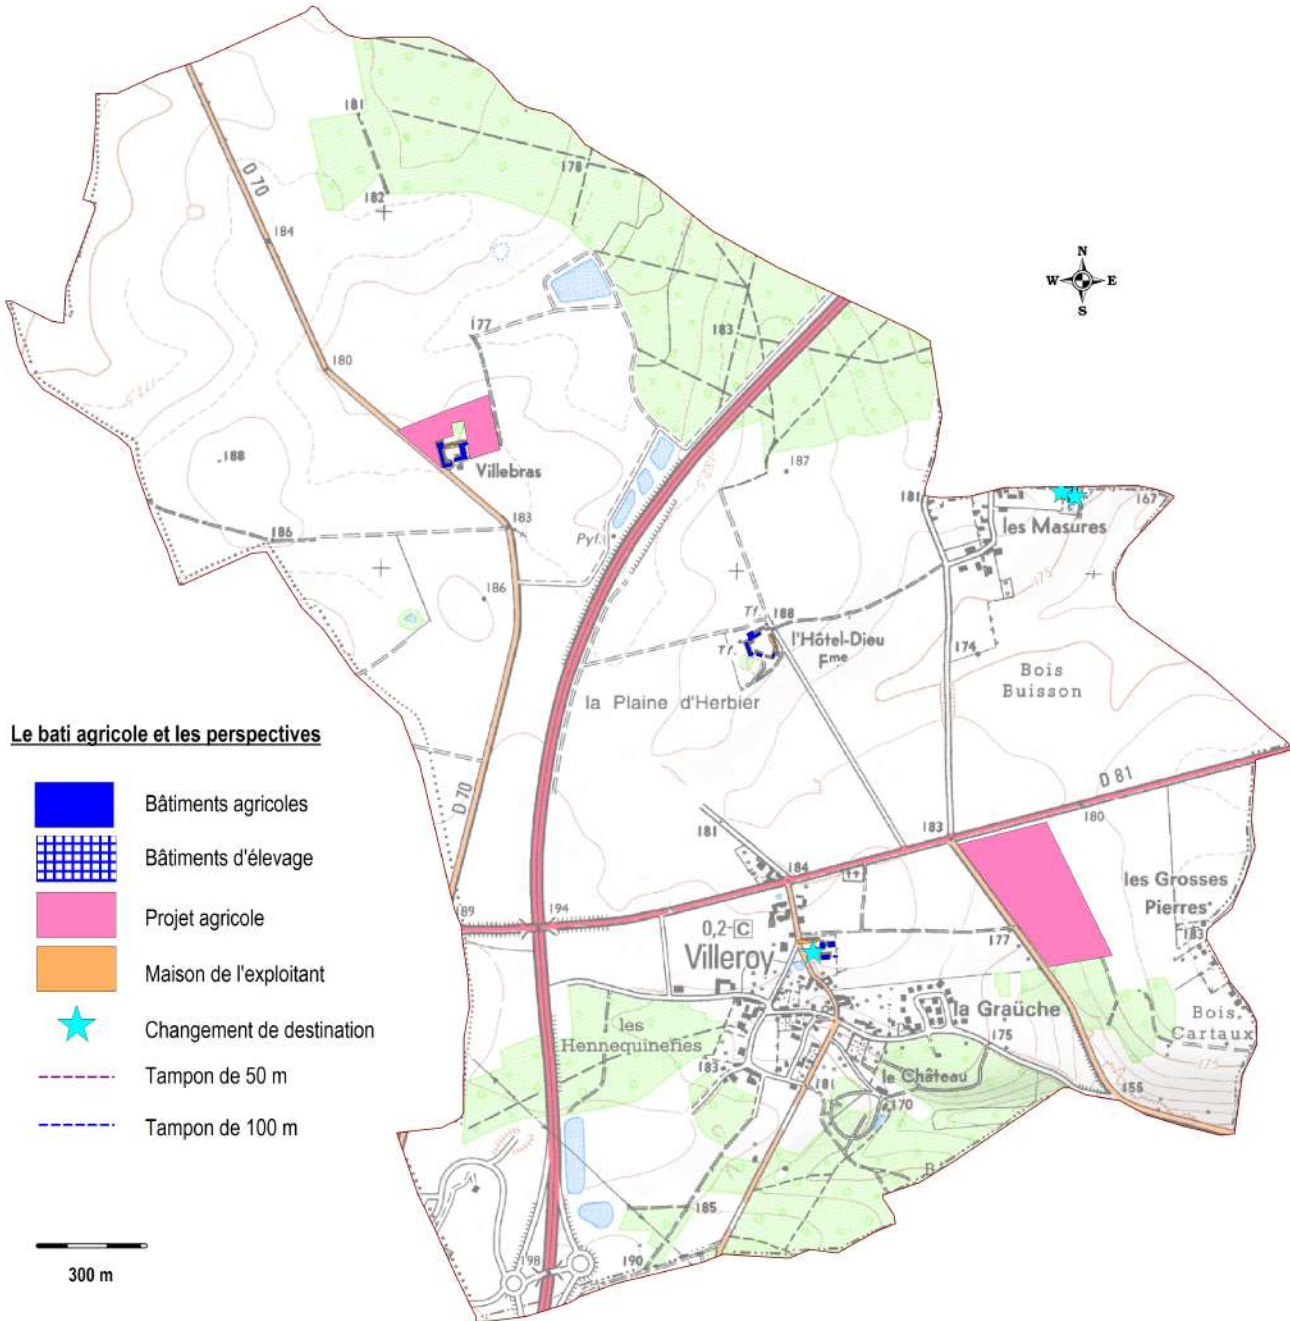

Communauté de Communes du Gâtinais
en Bourgogne

Diagnostic agricole

Sources: Fond IGN, Chambre d'agriculture

Le bâti agricole et les perspectives

-  Bâtiments agricoles
-  Bâtiments d'élevage
-  Projet agricole
-  Maison de l'exploitant
-  Changement de destination
-  Tampon de 50 m
-  Tampon de 100 m

Communauté de Communes du Gâtinais
en Bourgogne

AGRICULTURES
& TERRITOIRES
CHAMBRE D'AGRICULTURE
YONNE

Diagnostic agricole

Sources: Fond IGN, Chambre d'agriculture

Le bâti agricole et les perspectives

-  Bâtiments agricoles
-  Bâtiments d'élevage
-  Projet agricole
-  Maison de l'exploitant
-  Changement de destination
-  Tampon de 50 m
-  Tampon de 100 m

Le bati agricole et les perspectives

-  Bâtiments agricoles
-  Bâtiments d'élevage
-  Projet agricole
-  Maison de l'exploitant
-  Changement de destination
-  Tampon de 50 m
-  Tampon de 100 m