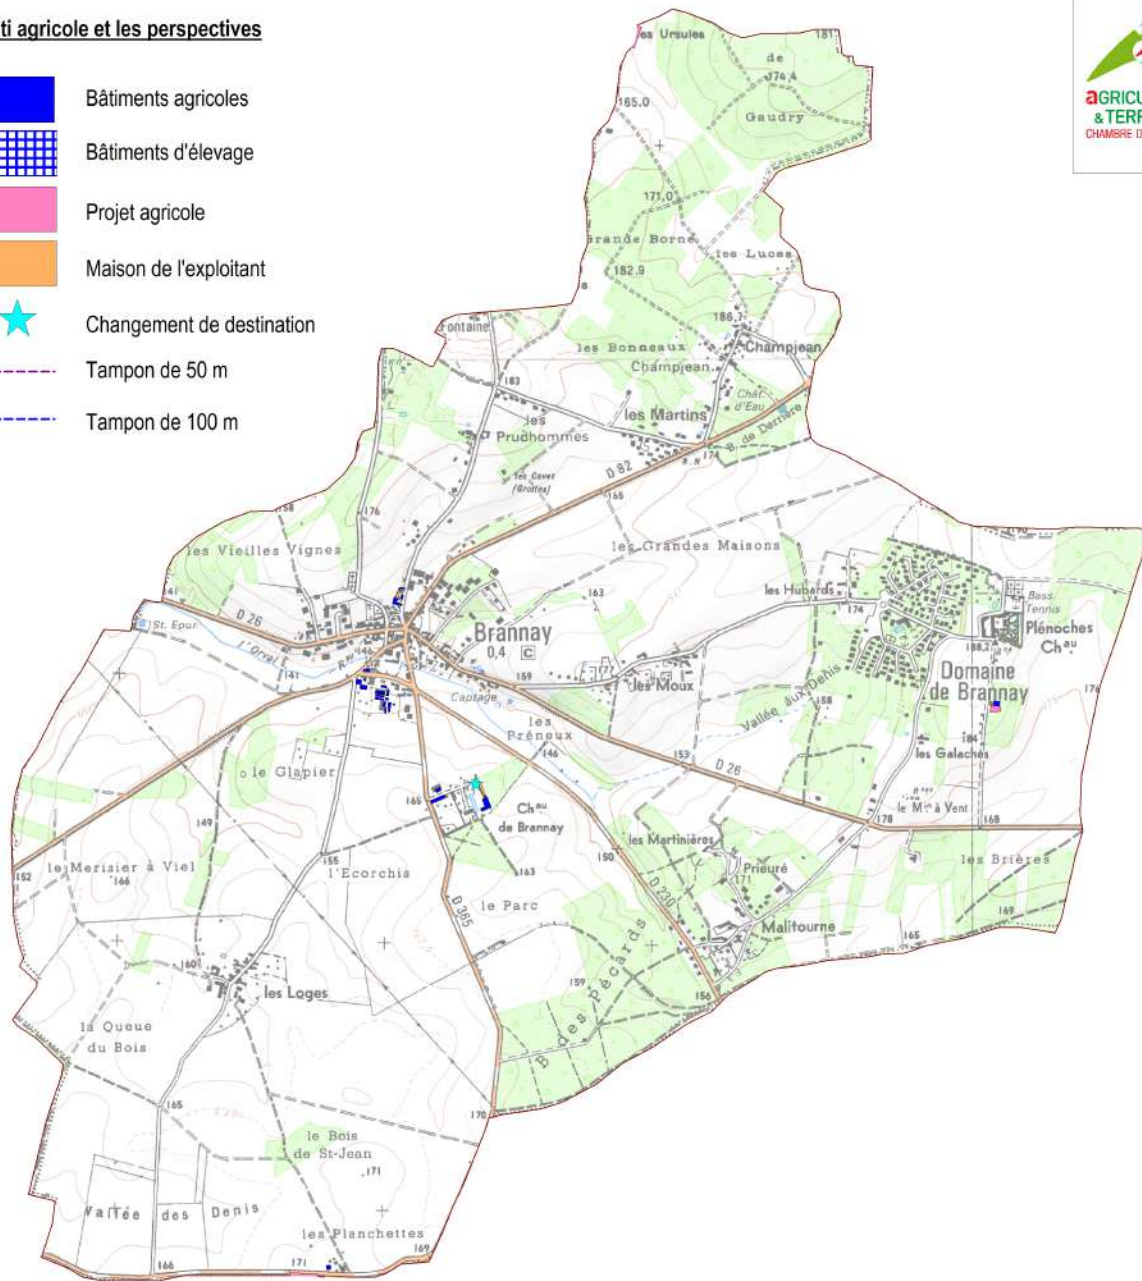

Le bati agricole et les perspectives

-  Bâtiments agricoles
-  Bâtiments d'élevage
-  Projet agricole
-  Maison de l'exploitant
-  Changement de destination
-  Tampon de 50 m
-  Tampon de 100 m

Communauté de Communes du Gâtinais en Bourgogne

Diagnostic agricole

CHAMBRE D'AGRICULTURE YONNE

Sources: Fond IGN, Chambre d'agriculture

Communauté de Communes du Gâtinais
en Bourgogne

AGRICULTURES
& TERRITOIRES
CHAMBRE D'AGRICULTURE
YONNE

Diagnostic agricole