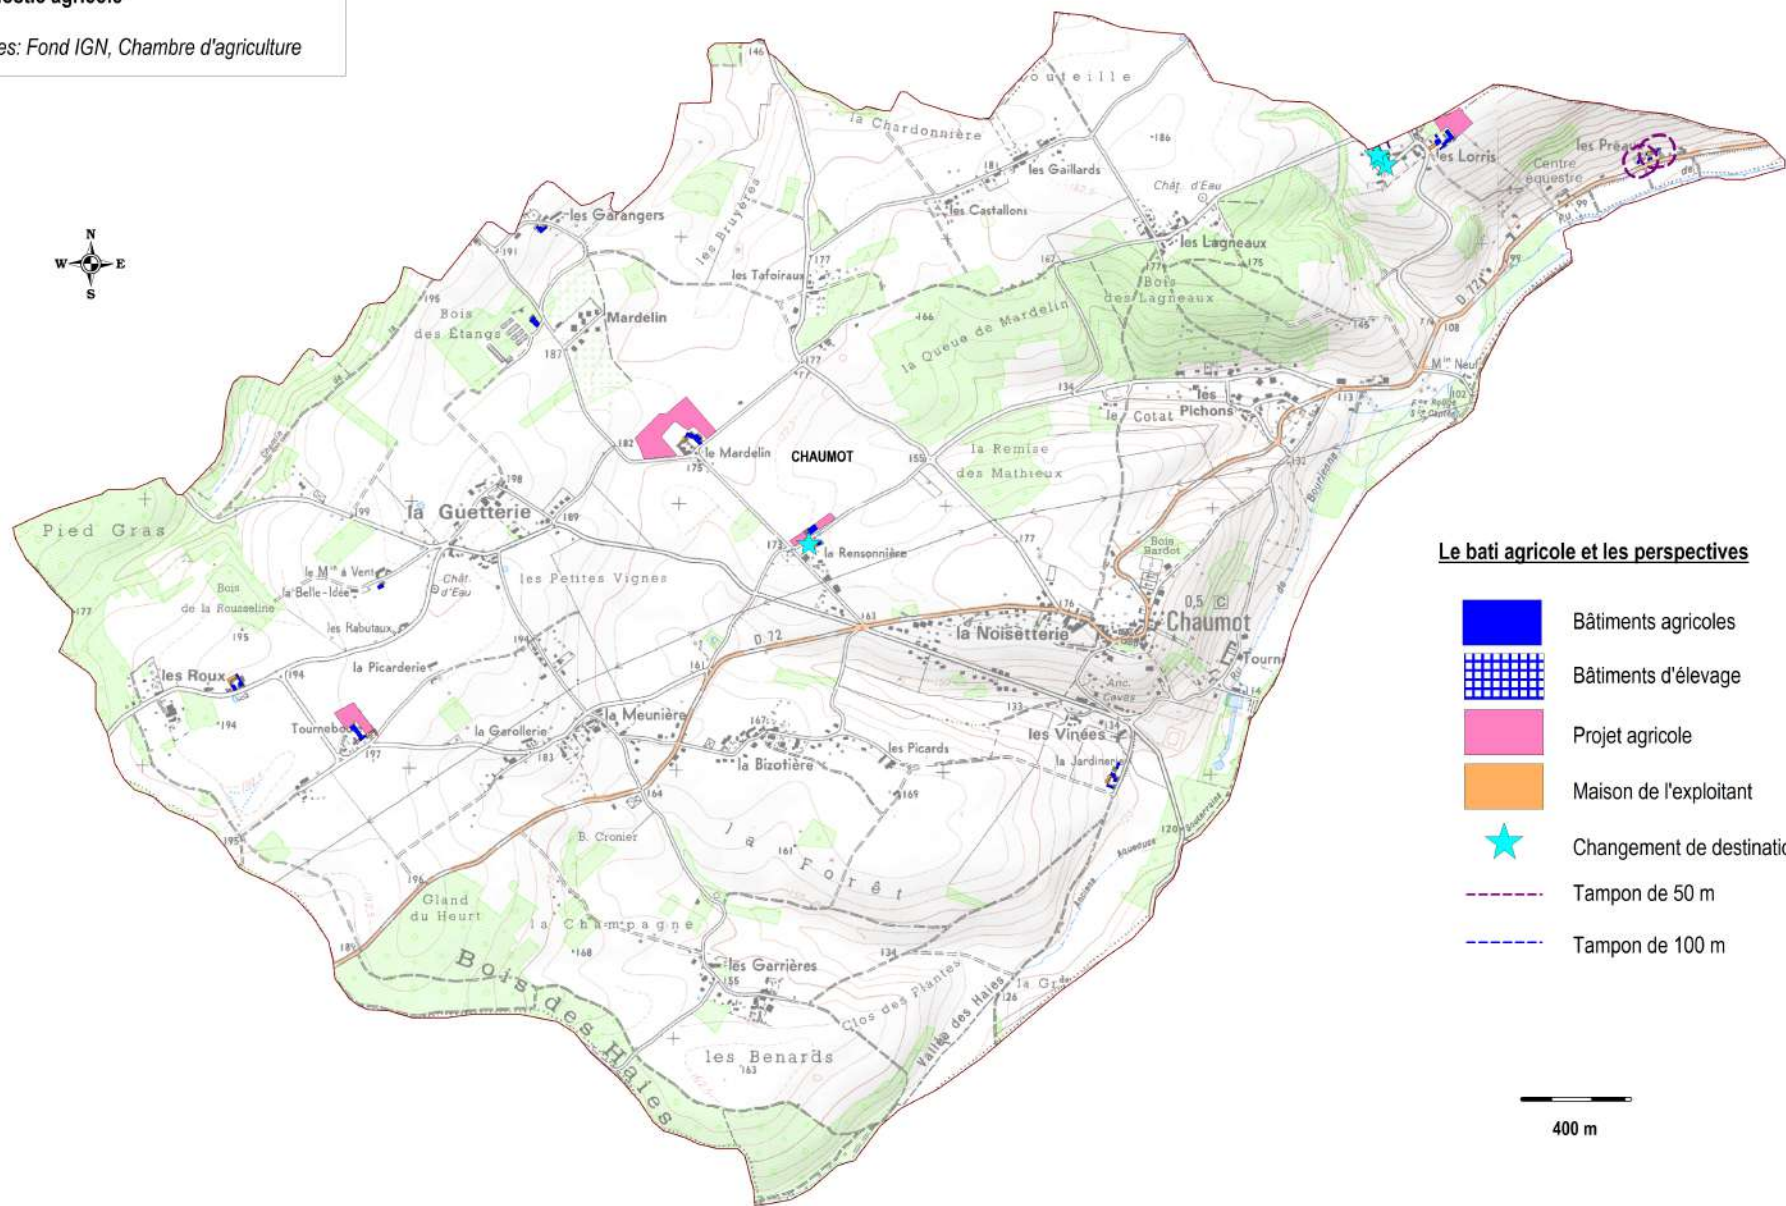

Le bati agricole et les perspectives

-  Bâtiments agricoles
-  Bâtiments d'élevage
-  Projet agricole
-  Maison de l'exploitant
-  Changement de destination
-  Tampon de 50 m
-  Tampon de 100 m

Communauté de Communes du Gâtinais en Bourgogne

Sources: Fond IGN, Chambre d'agriculture

Le bâti agricole et les perspectives

-  Bâtiments agricoles
-  Bâtiments d'élevage
-  Projet agricole
-  Maison de l'exploitant
-  Changement de destination
-  Tampon de 50 m
-  Tampon de 100 m

Communauté de Communes du Gâtinais
en Bourgogne

AGRICULTURES
& TERRITOIRES
CHAMBRE D'AGRICULTURE
YONNE

Diagnostic agricole

Sources: Fond IGN, Chambre d'agriculture

Le bati agricole et les perspectives

-  Bâtiments agricoles
-  Bâtiments d'élevage
-  Projet agricole
-  Maison de l'exploitant
-  Changement de destination
-  Tampon de 50 m
-  Tampon de 100 m