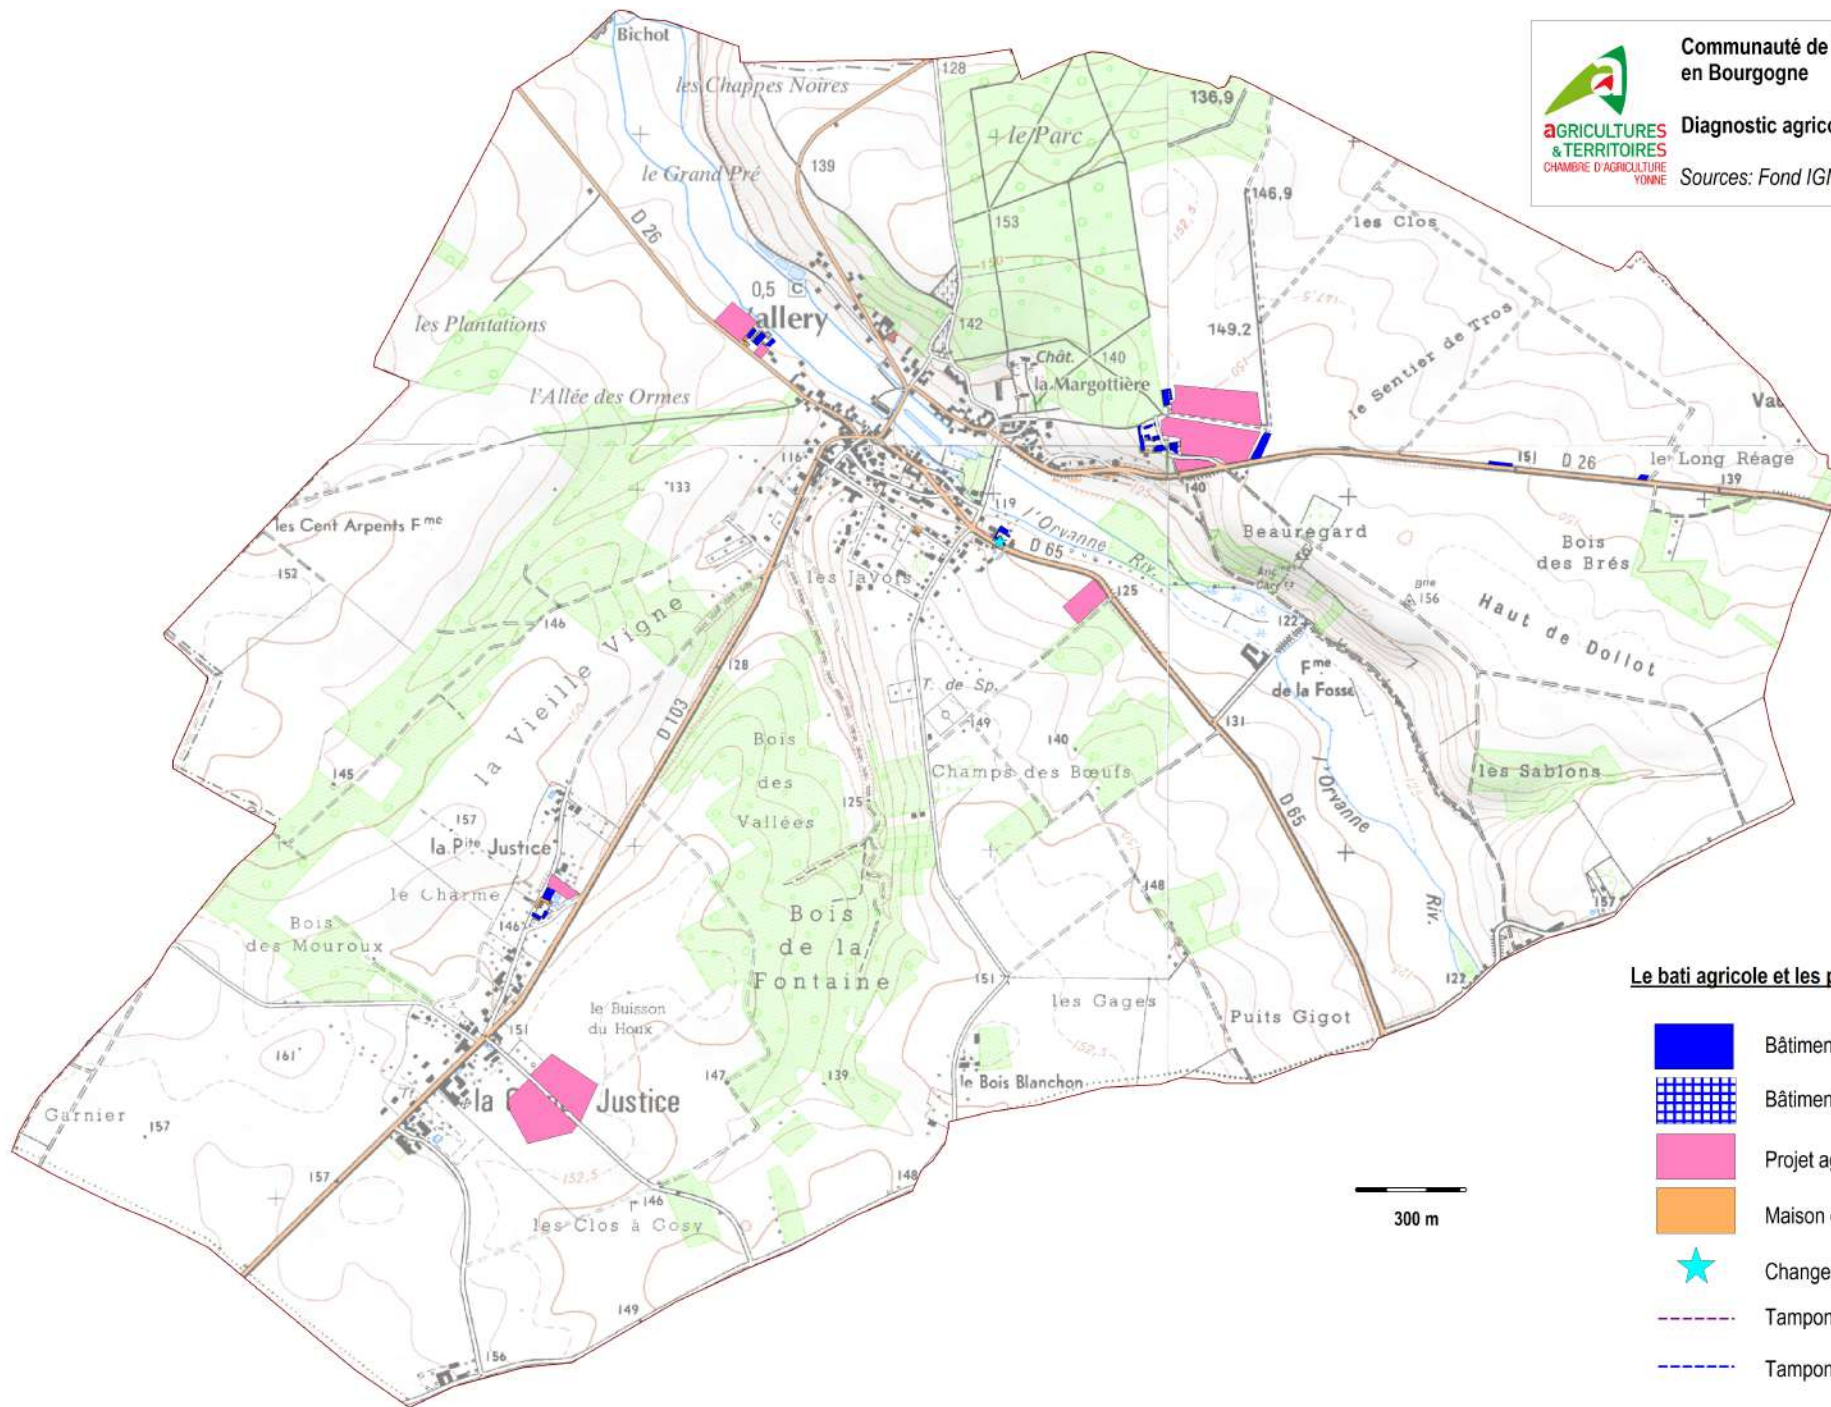

-  Bâtiments agricoles
-  Bâtiments d'élevage
-  Projet agricole
-  Maison de l'exploitant
-  Changement de destination
-  Tampon de 50 m
-  Tampon de 100 m

Communauté de Communes du Gâtinais
en Bourgogne

AGRICULTURES
& TERRITOIRES
CHAMBRE D'AGRICULTURE
YONNE

Diagnostic agricole

Sources: Fond IGN, Chambre d'agriculture

Le bati agricole et les perspectives

-  Bâtiments agricoles
-  Bâtiments d'élevage
-  Projet agricole
-  Maison de l'exploitant
-  Changement de destination
-  Tampon de 50 m
-  Tampon de 100 m