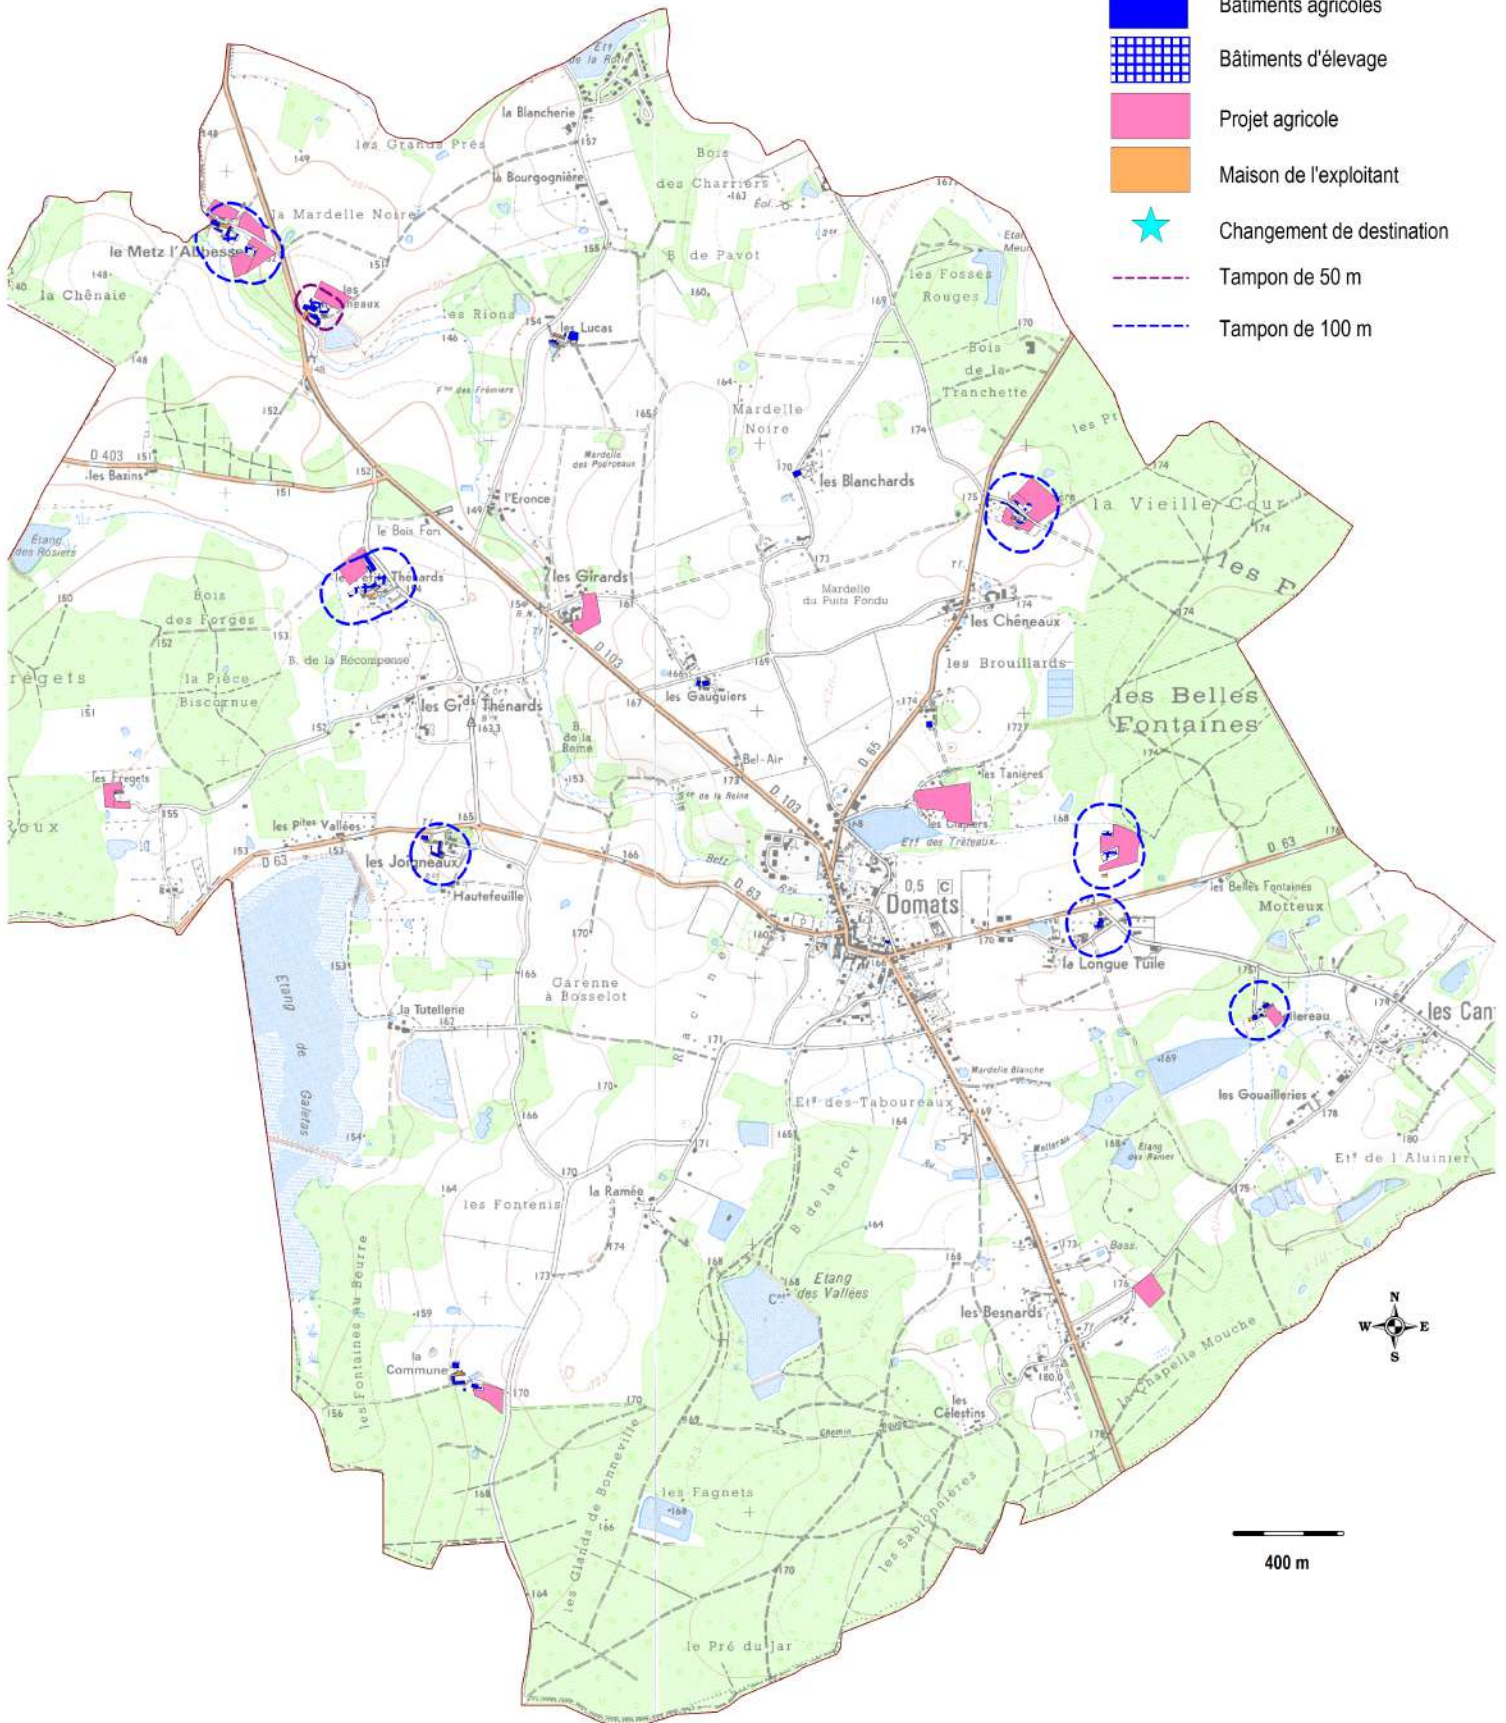

Communauté de Communes du Gâtinais
en Bourgogne

AGRICULTURES
& TERRITOIRES
CHAMBRE D'AGRICULTURE
YONNE

Diagnostic agricole

Sources: Fond IGN, Chambre d'agriculture

Le bâti agricole et les perspectives

- Bâtiments agricoles
- Bâtiments d'élevage
- Projet agricole
- Maison de l'exploitant
- Changement de destination
- Tampon de 50 m
- Tampon de 100 m