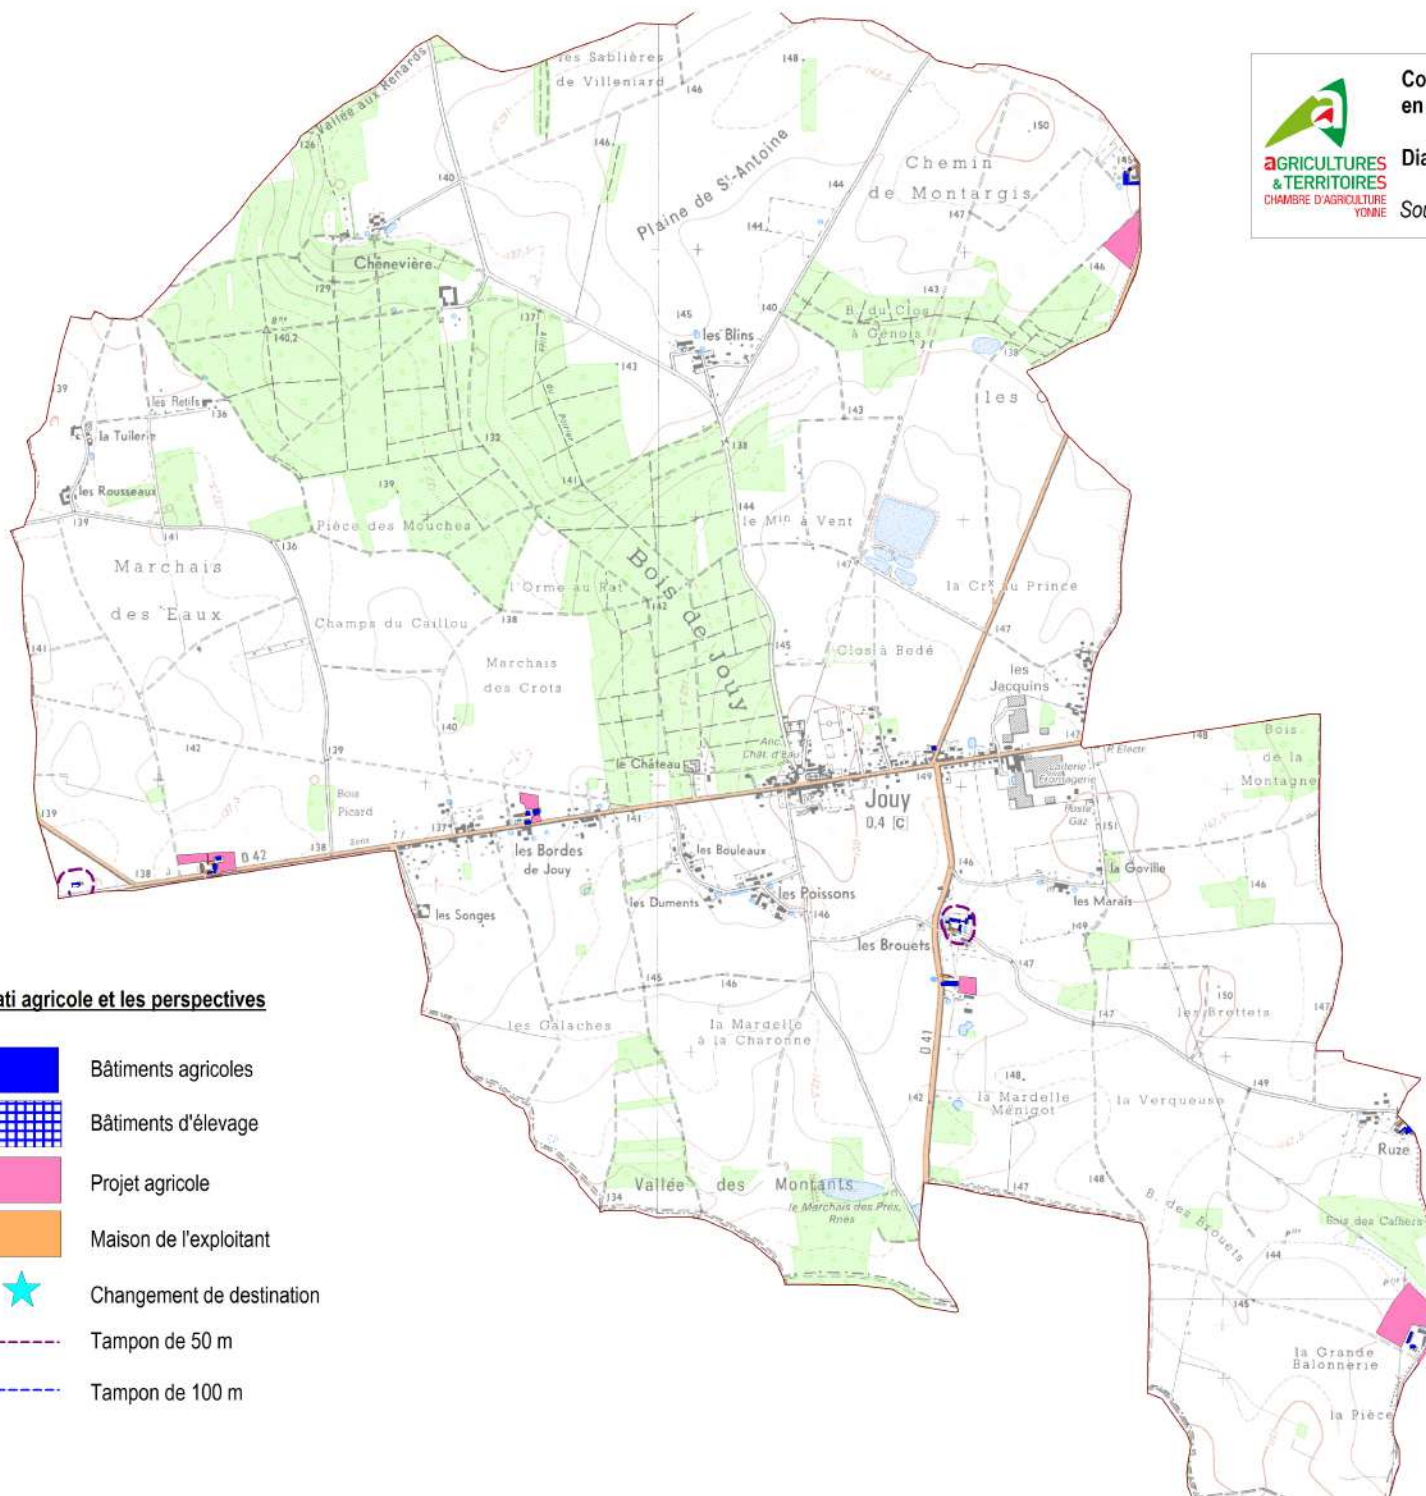

Communauté de Communes du Gâtinais
en Bourgogne

Diagnostic agricole

Sources: Fond IGN, Chambre d'agriculture

400 m