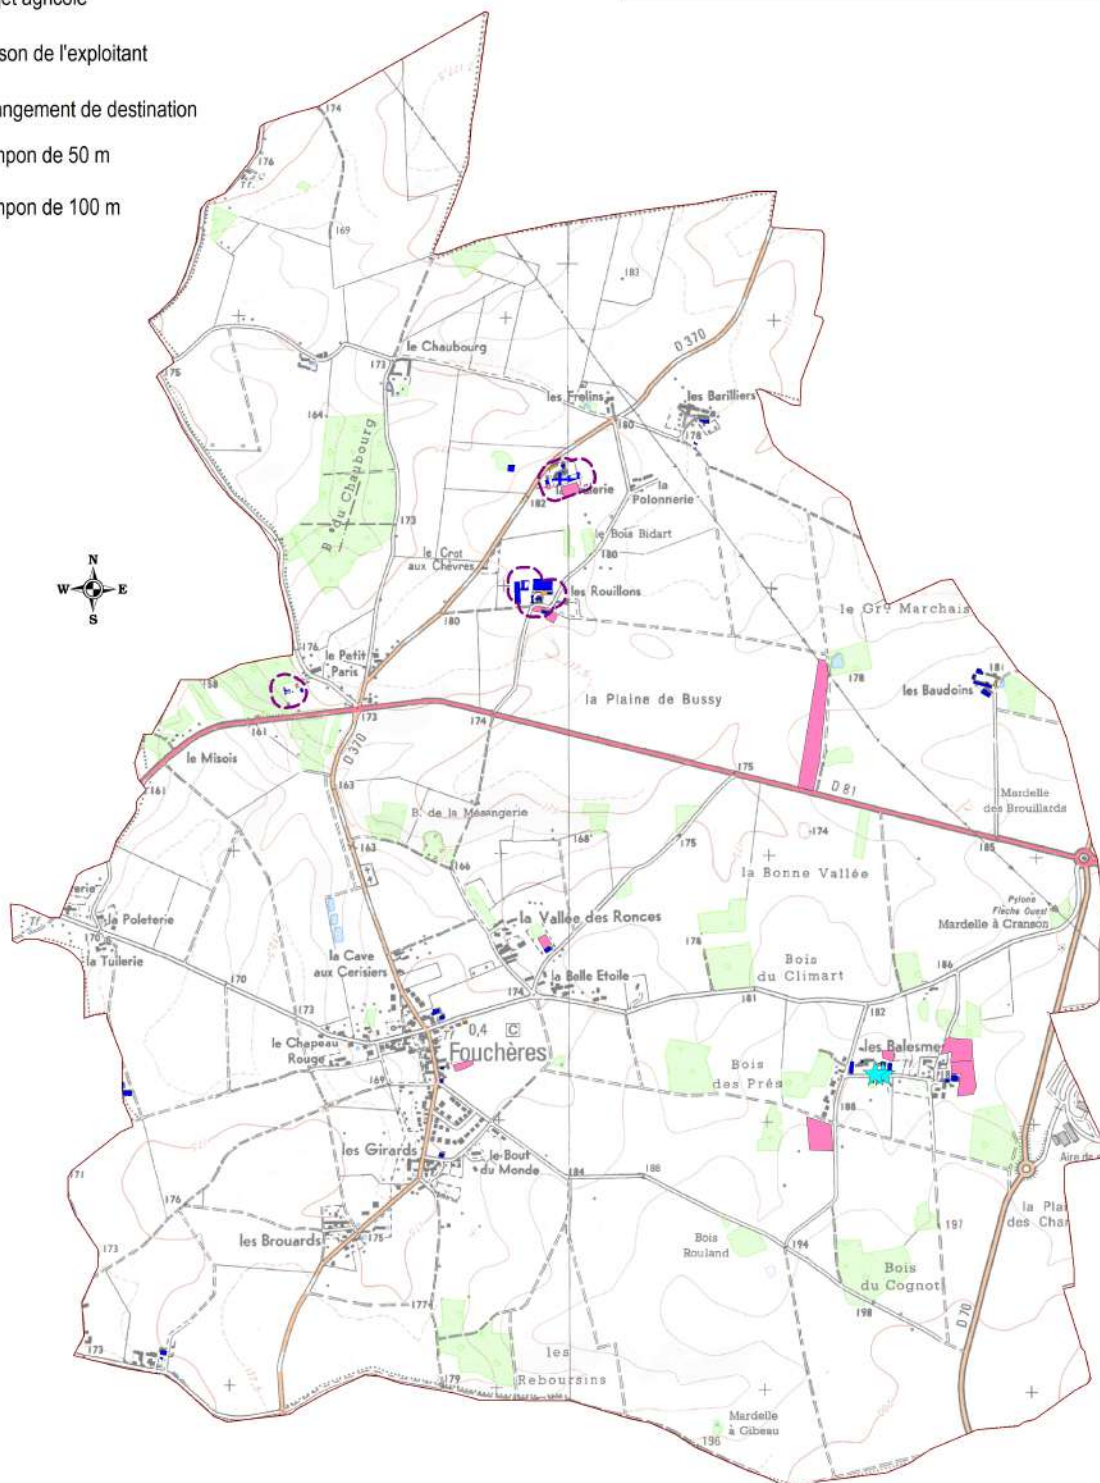

Le bati agricole et les perspectives

- Bâtiments agricoles
- Bâtiments d'élevage
- Projet agricole
- Maison de l'exploitant
- Changement de destination
- Tampon de 50 m
- Tampon de 100 m

Communauté de Communes du Gâtinais
en Bourgogne

Diagnostic agricole

Sources: Fond IGN, Chambre d'agriculture