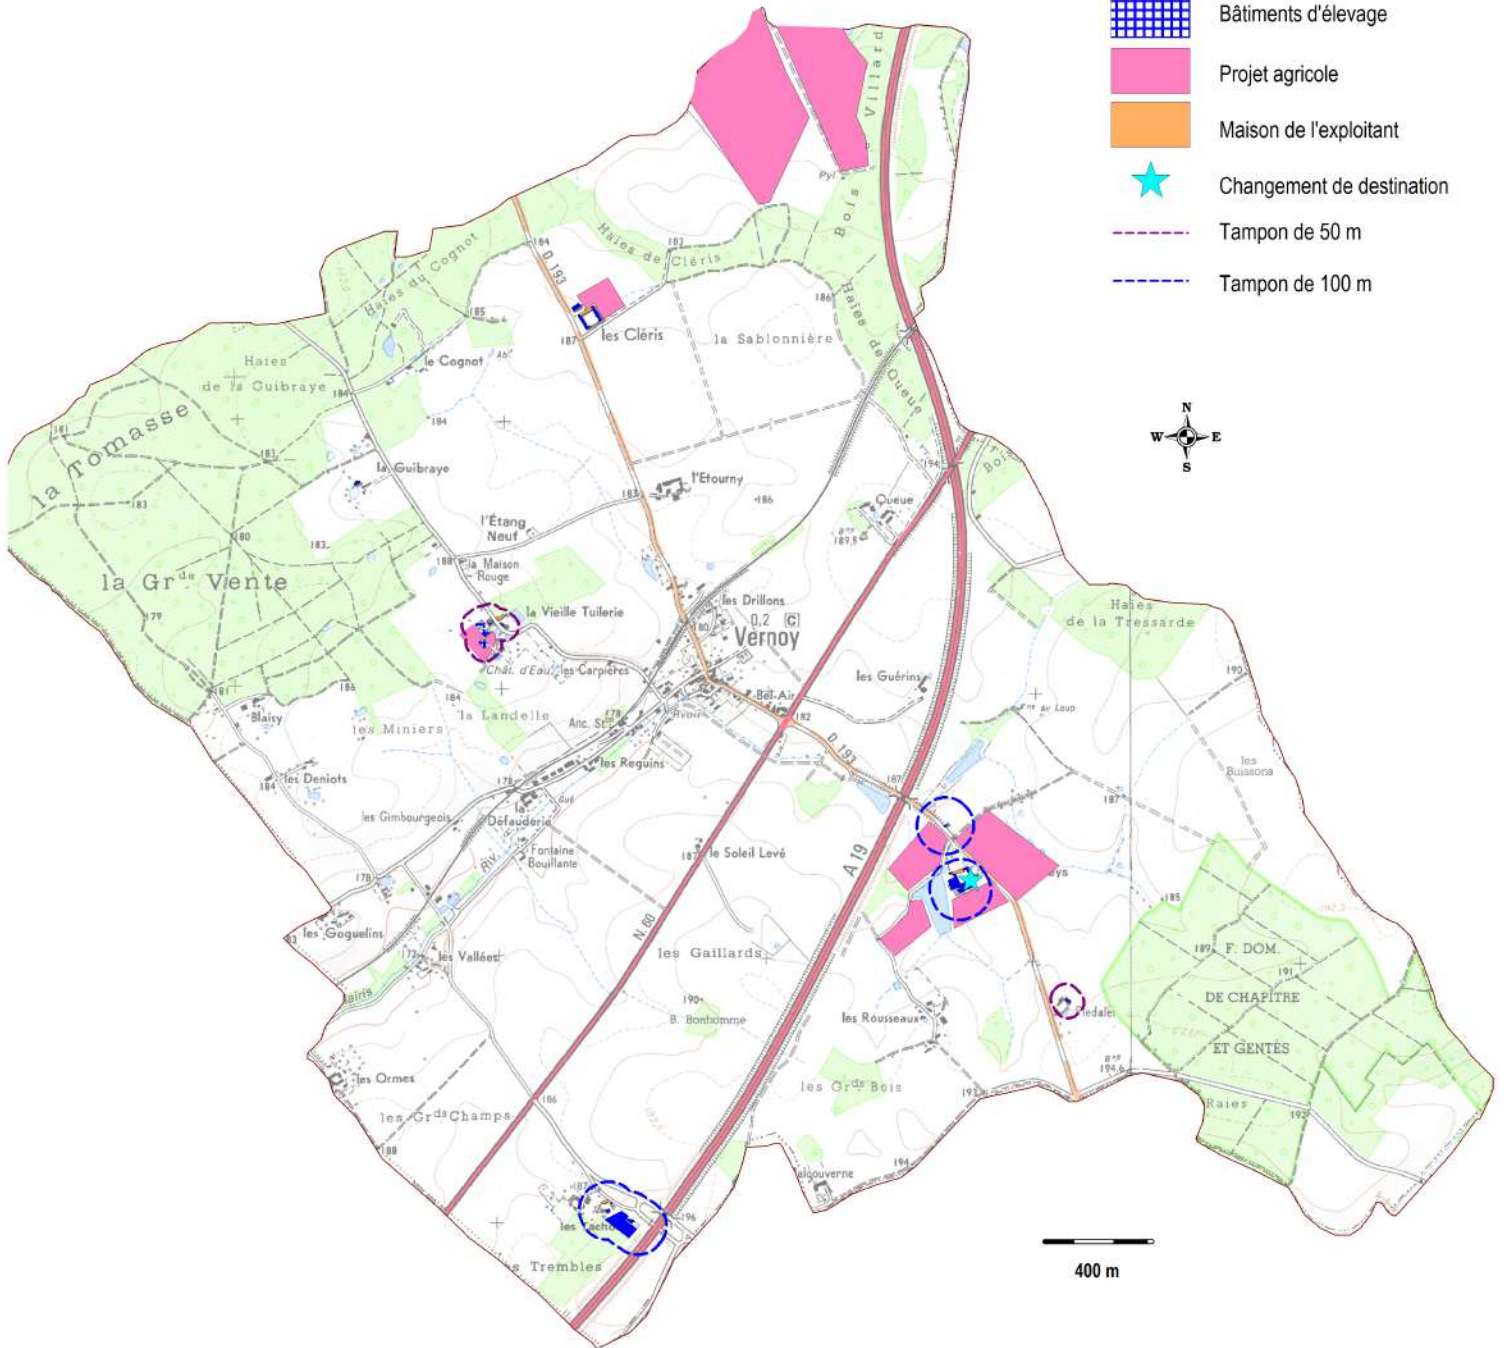

-  Bâtiments agricoles
-  Bâtiments d'élevage
-  Projet agricole
-  Maison de l'exploitant
-  Changement de destination
-  Tampon de 50 m
-  Tampon de 100 m

Communauté de Communes du Gâtinais
en Bourgogne

AGRICULTURES
& TERRITOIRES
CHAMBRE D'AGRICULTURE
YONNE

Diagnostic agricole

Sources: Fond IGN, Chambre d'agriculture

Le bati agricole et les perspectives

-  Bâtiments agricoles
-  Bâtiments d'élevage
-  Projet agricole
-  Maison de l'exploitant
-  Changement de destination
-  Tampon de 50 m
-  Tampon de 100 m

Communauté de Communes du Gâtinais
en Bourgogne

Diagnostic agricole

Sources: Fond IGN, Chambre d'agriculture

Le bâti agricole et les perspectives

-  Bâtiments agricoles
-  Bâtiments d'élevage
-  Projet agricole
-  Maison de l'exploitant
-  Changement de destination
-  Tampon de 50 m
-  Tampon de 100 m