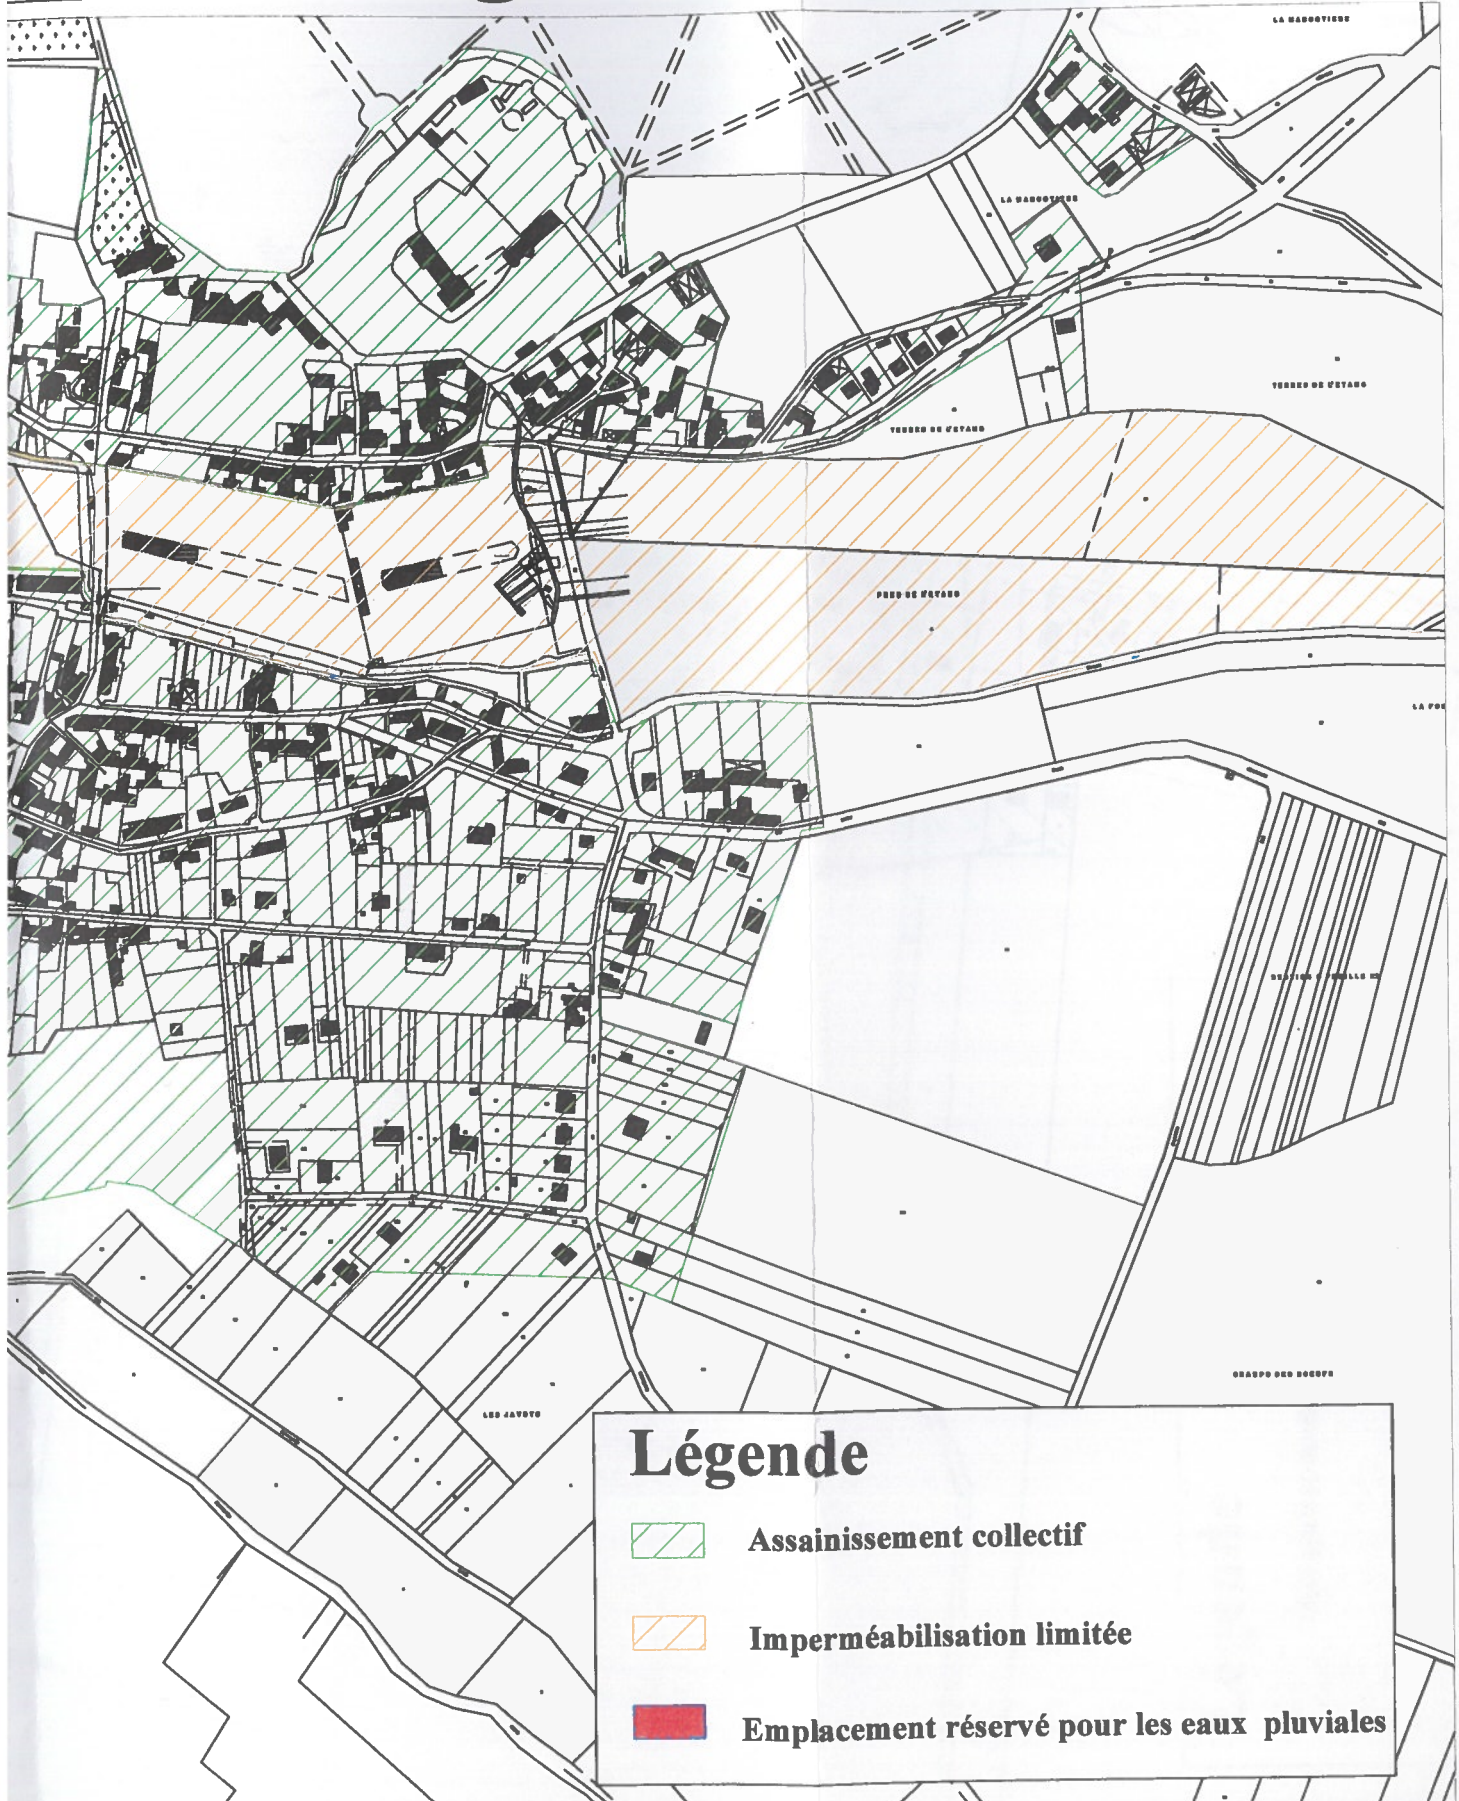

# ASSAINISSEMENT

## : Le bourg

### Légende

Assainissement collectif

Imperméabilisation limitée

Emplacement réservé pour les eaux pluviales

**VALLERY**  
**Ech: 1/10 000**

**Légende**

-  Assainissement collectif
-  Imperméabilisation limitée
-  Emplacement réservé pour les eaux pluviales

PLAN DE ZONAGE