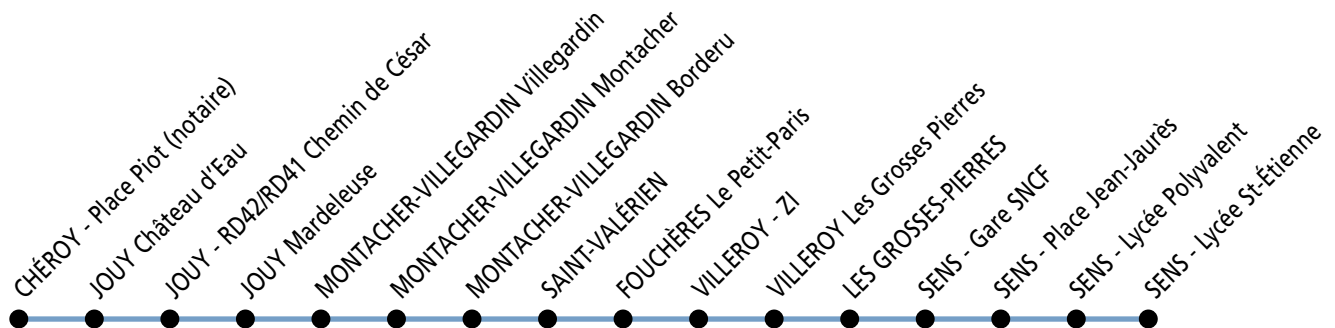

15

CHEROY SENS

JOURS DE FONCTIONNEMENT	LMMeJVS
Renvoi	1 - 2
CHEROY Place Piot (notaire)	6:43
JOUY Château d'Eau	6:48
JOUY - Croisement RD42/RD41 Chemin de César	6:49
JOUY Mardeleuse	6:50
MONTACHER-VILLEGARDIN Villegardin	6:52
MONTACHER-VILLEGARDIN Montacher	6:55
MONTACHER-VILLEGARDIN Borderu	6:57
SAINT-VALERIEEN	7:01
FOUCHÈRES Le Petit-Paris	7:03
VILLEROY - ZI	7:06
VILLEROY	7:07
VILLEROY Les Grosses Pierres	7:08
SENS - Gare SNCF	7:25
SENS - Place Jean-Jaurès	7:31
SENS - Lycée Polyvalent	7:39
SENS - Lycée St-Etienne	7:41

1 : Circule uniquement en période scolaire.

2 : Pendant les vacances scolaires : transport à la demande.

15

SENS CHEROY

JOURS DE FONCTIONNEMENT	LMMeJVS	LMJV
Renvoi	1 - 2	1 - 2
SENS - Lycée St-Etienne	12:05	18:05
SENS - Lycée Polyvalent	12:10	18:10
SENS - Place Jean-Jaurès	12:13	18:13
SENS - Gare SNCF	12:18	18:18
VILLEROY Les Grosses Pierres	12:35	18:35
VILLEROY	12:36	18:36
VILLEROY - ZI	12:37	18:37
FOUCHÈRES Le Petit-Paris	12:40	18:40
SAINT-VALERIEEN	12:42	18:42
MONTACHER-VILLEGARDIN Borderu	12:46	18:46
MONTACHER-VILLEGARDIN Montacher	12:48	18:48
MONTACHER-VILLEGARDIN Villegardin	12:51	18:51
JOUY Mardeleuse	12:53	18:53
JOUY - RD42/RD41 Chemin de César	12:54	18:54
JOUY Château d'Eau	12:55	18:55
CHEROY Place Piot (notaire)	13:00	19:00

1 : Circule uniquement en période scolaire.

2 : Pendant les vacances scolaires : transport à la demande.

LIGNE REGULIERE 15
CHEROY - SENS